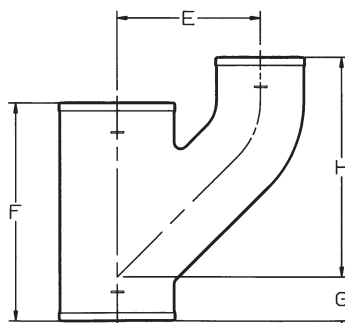

TWIN CLEANOUT

Ship Code	UPC No.	Size	E	F	Wt.
N	010623	4	9½	18¾	14.2

**TWO WAY CLEANOUT
East Bay Code**

Ship Code	UPC No.	Size	E	F	Wt.
S	010630	4	12½	25	26.0

TWO WAY CLEANOUT

Ship Code	UPC No.	Size	D	E	F	G	Wt.
S	010647	3	7¼	2¼	10	5¼	10.5
S	010654	4	8¼	2¾	12	6½	18.3

TWO WAY BAFFLE CLEANOUT

Ship Code	UPC No.	Size	D	F	Wt.
S	011163	3x3x4	9	15	13.0
N	011170	4x3x4	9½	19½	24.0
S	011187	4x4x4	9½	18¾	22.0

UPRIGHT WYE

Ship Code	UPC No.	Size	E	F	G	H	Wt.
S	008668	2	5½	7	2	8¼	5.0
S	008675	3x2	5½	7	1½	8¾	5.7
S	008682	3	5½	8¾	2¾	8¾	6.7
S	008699	4x2	5½	7	1	8¼	7.8
S	008705	4x3	5½	8¾	1½	8¾	10.0
S	008712	4	6	9¾	2¾	9½	11.0
S	008729	5x2	6¾	8	2	7¾	34.4
N	008750	5	7⅞	12⅞	2¾	11¾	39.5

**UPRIGHT WYE
Wide Center-Florida Special**

Ship Code	UPC No.	Size	E	F	G	Wt.
S	011255	3	7	12¼	2¼	11.3
S	011293	4x2	7	10⅞	1	12.0
S	011279	4	7	12⅞	2¾	16.1