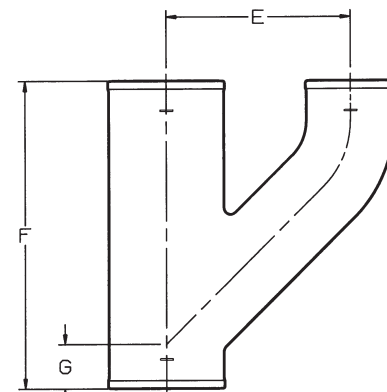

TWIN CLEANOUT

Ship Code	UPC No.	Size	E	F	Wt.
N	010623	4	9½	18¾	14.2

**TWO WAY CLEANOUT
East Bay Code**

Ship Code	UPC No.	Size	E	F	Wt.
S	010630	4	12½	25	26.0

TWO WAY CLEANOUT

Ship Code	UPC No.	Size	D	E	F	G	Wt.
S	010647	3	7¼	2¼	10	5¼	10.5
S	010654	4	8¼	2¾	12	6½	18.3

TWO WAY BAFFLE CLEANOUT

Ship Code	UPC No.	Size	D	F	Wt.
S	011163	3x3x4	9	15	13.0
N	011170	4x3x4	9½	19½	24.0
S	011187	4x4x4	9½	18¾	22.0

UPRIGHT WYE

Ship Code	UPC No.	Size	E	F	G	H	Wt.
S	008668	2	5½	7	2	8¼	5.0
S	008675	3x2	5½	7	1½	8¾	5.7
S	008682	3	5½	8¾	2¾	8¾	6.7
S	008699	4x2	5½	7	1	8¼	7.8
S	008705	4x3	5½	8¾	1½	8¾	10.0
S	008712	4	6	9¾	2¾	9½	11.0
S	008729	5x2	6¾	8	2	7¾	34.4
N	008750	5	7⅞	12⅞	2¾	11¾	39.5

**UPRIGHT WYE
Wide Center-Florida Special**

Ship Code	UPC No.	Size	E	F	G	Wt.
S	011255	3	7	12¼	2¼	11.3
S	011293	4x2	7	10⅞	1	12.0
S	011279	4	7	12⅞	2¾	16.1