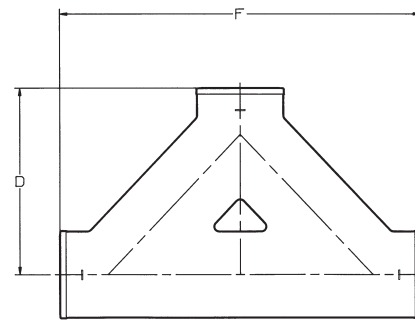

TWIN CLEANOUT

Ship Code	UPC No.	Size	E	F	Wt.
N	010623	4	9½	18¾	14.2

**TWO WAY CLEANOUT
East Bay Code**

Ship Code	UPC No.	Size	E	F	Wt.
S	010630	4	12½	25	26.0

TWO WAY CLEANOUT

Ship Code	UPC No.	Size	D	E	F	G	Wt.
S	010647	3	7¼	2¼	10	5¼	10.5
S	010654	4	8¼	2¾	12	6½	18.3

TWO WAY BAFFLE CLEANOUT

Ship Code	UPC No.	Size	D	F	Wt.
S	011163	3x3x4	9	15	13.0
N	011170	4x3x4	9½	19½	24.0
S	011187	4x4x4	9½	18¾	22.0

UPRIGHT WYE

Ship Code	UPC No.	Size	E	F	G	H	Wt.
S	008668	2	5½	7	2	8¼	5.0
S	008675	3x2	5½	7	1½	8¾	5.7
S	008682	3	5½	8¾	2¾	8¾	6.7
S	008699	4x2	5½	7	1	8¼	7.8
S	008705	4x3	5½	8¾	1½	8¾	10.0
S	008712	4	6	9¾	2¾	9½	11.0
S	008729	5x2	6¾	8	2	7¾	34.4
N	008750	5	7⅞	12⅞	2¾	11¾	39.5

**UPRIGHT WYE
Wide Center-Florida Special**

Ship Code	UPC No.	Size	E	F	G	Wt.
S	011255	3	7	12¼	2¼	11.3
S	011293	4x2	7	10⅞	1	12.0
S	011279	4	7	12⅞	2¾	16.1