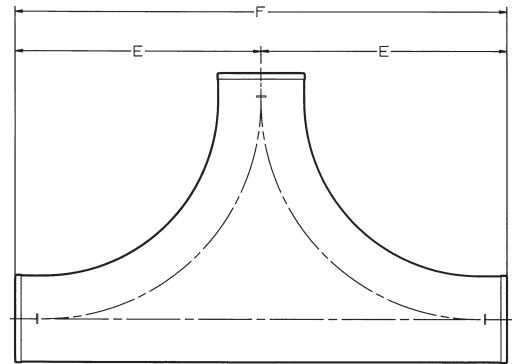

TWIN CLEANOUT

Ship Code	UPC No.	Size	E	F	Wt.
N	010623	4	9½	18¾	14.2

**TWO WAY CLEANOUT
East Bay Code**

Ship Code	UPC No.	Size	E	F	Wt.
S	010630	4	12½	25	26.0

TWO WAY CLEANOUT

Ship Code	UPC No.	Size	D	E	F	G	Wt.
S	010647	3	7¼	2¼	10	5¼	10.5
S	010654	4	8¼	2¾	12	6½	18.3

TWO WAY BAFFLE CLEANOUT

Ship Code	UPC No.	Size	D	F	Wt.
S	011163	3x3x4	9	15	13.0
N	011170	4x3x4	9½	19½	24.0
S	011187	4x4x4	9½	18¾	22.0

UPRIGHT WYE

Ship Code	UPC No.	Size	E	F	G	H	Wt.
S	008668	2	5½	7	2	8¼	5.0
S	008675	3x2	5½	7	1½	8¾	5.7
S	008682	3	5½	8¾	2¾	8¾	6.7
S	008699	4x2	5½	7	1	8¼	7.8
S	008705	4x3	5½	8¾	1½	8¾	10.0
S	008712	4	6	9¾	2¾	9½	11.0
S	008729	5x2	6¾	8	2	7¾	34.4
N	008750	5	7⅞	12⅞	2¾	11¾	39.5

**UPRIGHT WYE
Wide Center-Florida Special**

Ship Code	UPC No.	Size	E	F	G	Wt.
S	011255	3	7	12¼	2¼	11.3
S	011293	4x2	7	10⅞	1	12.0
S	011279	4	7	12⅞	2¾	16.1