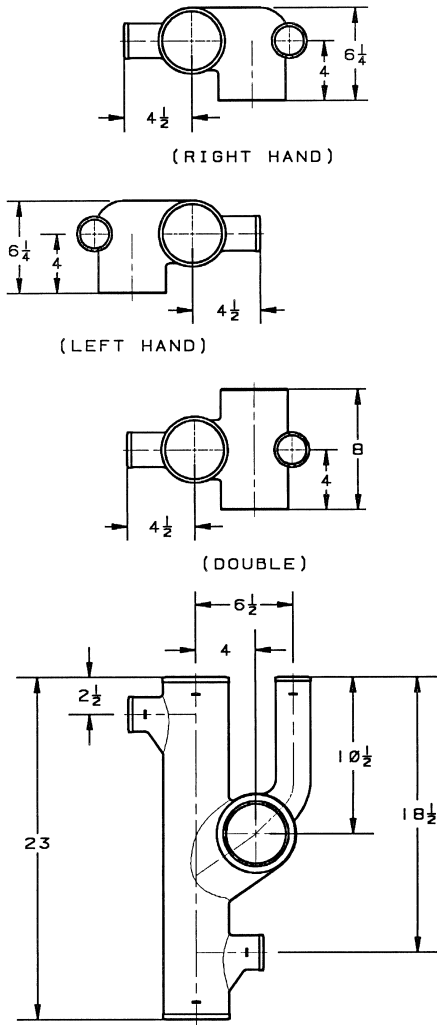

NEW YORK LONG BARREL NO-HUB VERTICAL STACK STARTER FITTINGS (No Concealed Baffle on Doubles)

New York Vertical Stack Starter Fittings

UPCode 670610	Description	Wt. Lbs.
019763	9-247-LH	32.8
019787	9-247-D	33.6
019770	9-247-RH	32.8

New York Vertical Stack Starter Fittings (Long Barrel)

UPCode 670610	(Double) Description	Wt. Lbs.
019534	SSS-19-30D, (Plain)	40.0
390268	SSS-19-30D, T4	38.0
390275	SSS-19-30D, T6 1/2	38.0
390282	SSS-19-30D, L6 1/2	38.0
019589	SSS-19-30D, L12	40.7
019473	SSS-19-30D, T12	40.7
390312	SSS-19-30D, L26 1/2, T6	38.0
019381	SSS-19-30D, L26 1/2, T12	43.7

UPCode 670610	(Left Hand) Description	Wt. Lbs.
019527	SSS-19-30L, (Plain)	37.5
390381	SSS-19-30L, T4	34.0
390398	SSS-19-30L, T6 1/2	34.0
390404	SSS-19-30L, L6 1/2	34.0
390411	SSS-19-30L, L6 1/2, T6 1/2	34.0
019497	SSS-19-30L, L26 1/2	38.2
019572	SSS-19-30L, L12	38.2
019466	SSS-19-30L, T12	38.2
390428	SSS-19-30L, L26 1/2, T4	34.0
390435	SSS-19-30L, L26 1/2, T6 1/2	34.0
019374	SSS-19-30L, L26 1/2, T12	40.6

UPCode 670610	(Right Hand) Description	Wt. Lbs.
019510	SSS-19-30R, (Plain)	37.5
390329	SSS-19-30R, T4	34.0
390336	SSS-19-30R, T6 1/2	34.0
390343	SSS-19-30R, L6 1/2	34.0
390350	SSS-19-30R, L6 1/2, T6 1/2	34.0
019480	SSS-19-30R, L26 1/2	38.2
019602	SSS-19-30R, L12	38.2
019459	SSS-19-30R, T12	38.2
019367	SSS-19-30R, L26 1/2, T4	40.6
019367	SSS-19-30R, L26 1/2, T6 1/2	40.6
019367	SSS-19-30R, L26 1/2, T12	40.6
390374	SSS-19-30R, L26 1/2, T6 1/2	34.0