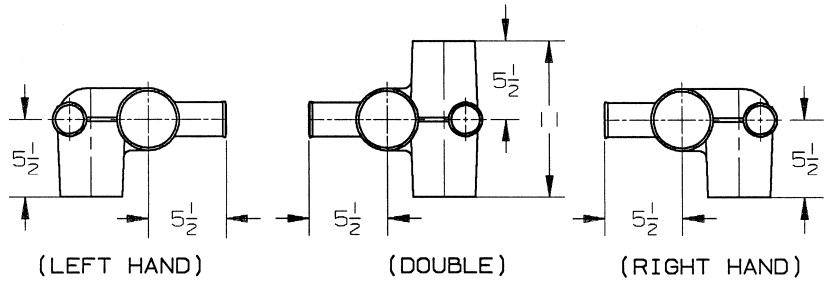

NEW YORK LONG BARREL NO-HUB VERTICAL STACK STARTER FITTINGS (No Concealed Baffle on Doubles)

New York Vertical Stack Starter Fittings

UPCode 670610	Description	Wt. Lbs.
019763	9-247-LH	32.8
019787	9-247-D	33.6
019770	9-247-RH	32.8

New York Vertical Stack Starter Fittings (Long Barrel)

UPCode 670610	(Double) Description	Wt. Lbs.
019534	SSS-19-30D, (Plain)	40.0
390268	SSS-19-30D, T4	38.0
390275	SSS-19-30D, T6 1/2	38.0
390282	SSS-19-30D, L6 1/2	38.0
019589	SSS-19-30D, L12	40.7
019473	SSS-19-30D, T12	40.7
390312	SSS-19-30D, L26 1/2, T6	38.0
019381	SSS-19-30D, L26 1/2, T12	43.7

UPCode 670610	(Left Hand) Description	Wt. Lbs.
019527	SSS-19-30L, (Plain)	37.5
390381	SSS-19-30L, T4	34.0
390398	SSS-19-30L, T6 1/2	34.0
390404	SSS-19-30L, L6 1/2	34.0
390411	SSS-19-30L, L6 1/2, T6 1/2	34.0
019497	SSS-19-30L, L26 1/2	38.2
019572	SSS-19-30L, L12	38.2
019466	SSS-19-30L, T12	38.2
390428	SSS-19-30L, L26 1/2, T4	34.0
390435	SSS-19-30L, L26 1/2, T6 1/2	34.0
019374	SSS-19-30L, L26 1/2, T12	40.6

UPCode 670610	(Right Hand) Description	Wt. Lbs.
019510	SSS-19-30R, (Plain)	37.5
390329	SSS-19-30R, T4	34.0
390336	SSS-19-30R, T6 1/2	34.0
390343	SSS-19-30R, L6 1/2	34.0
390350	SSS-19-30R, L6 1/2, T6 1/2	34.0
019480	SSS-19-30R, L26 1/2	38.2
019602	SSS-19-30R, L12	38.2
019459	SSS-19-30R, T12	38.2
019367	SSS-19-30R, L26 1/2, T4	40.6
019367	SSS-19-30R, L26 1/2, T6 1/2	40.6
019367	SSS-19-30R, L26 1/2, T12	40.6
390374	SSS-19-30R, L26 1/2, T6 1/2	34.0