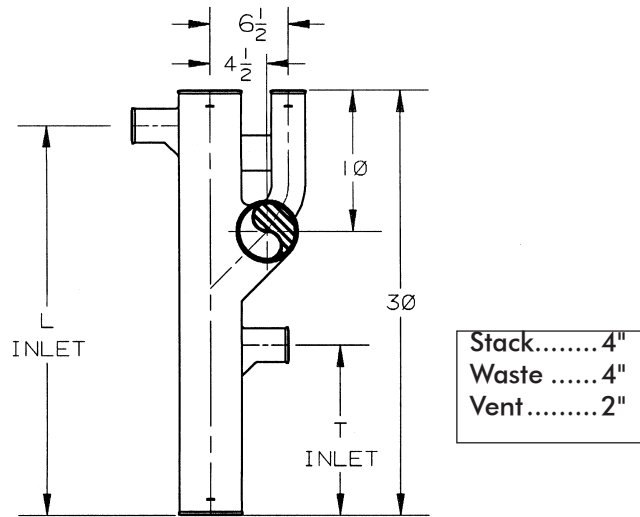

NEW YORK LONG BARREL NO-HUB VERTICAL STACK STARTER FITTINGS (No Concealed Baffle on Doubles)

New York Vertical Stack Starter Fittings

UPCode 670610	Description	Wt. Lbs.
019763	9-247-LH	32.8
019787	9-247-D	33.6
019770	9-247-RH	32.8

New York Vertical Stack Starter Fittings (Long Barrel)

UPCode 670610	(Double) Description	Wt. Lbs.
019534	SSS-19-30D, (Plain)	40.0
390268	SSS-19-30D, T4	38.0
390275	SSS-19-30D, T6 1/2	38.0
390282	SSS-19-30D, L6 1/2	38.0
019589	SSS-19-30D, L12	40.7
019473	SSS-19-30D, T12	40.7
390312	SSS-19-30D, L26 1/2, T6	38.0
019381	SSS-19-30D, L26 1/2, T12	43.7

UPCode 670610	(Left Hand) Description	Wt. Lbs.
019527	SSS-19-30L, (Plain)	37.5
390381	SSS-19-30L, T4	34.0
390398	SSS-19-30L, T6 1/2	34.0
390404	SSS-19-30L, L6 1/2	34.0
390411	SSS-19-30L, L6 1/2, T6 1/2	34.0
019497	SSS-19-30L, L26 1/2	38.2
019572	SSS-19-30L, L12	38.2
019466	SSS-19-30L, T12	38.2
390428	SSS-19-30L, L26 1/2, T4	34.0
390435	SSS-19-30L, L26 1/2, T6 1/2	34.0
019374	SSS-19-30L, L26 1/2, T12	40.6

UPCode 670610	(Right Hand) Description	Wt. Lbs.
019510	SSS-19-30R, (Plain)	37.5
390329	SSS-19-30R, T4	34.0
390336	SSS-19-30R, T6 1/2	34.0
390343	SSS-19-30R, L6 1/2	34.0
390350	SSS-19-30R, L6 1/2, T6 1/2	34.0
019480	SSS-19-30R, L26 1/2	38.2
019602	SSS-19-30R, L12	38.2
019459	SSS-19-30R, T12	38.2
019367	SSS-19-30R, L26 1/2, T4	40.6
019367	SSS-19-30R, L26 1/2, T6 1/2	40.6
019367	SSS-19-30R, L26 1/2, T12	40.6
390374	SSS-19-30R, L26 1/2, T6 1/2	34.0