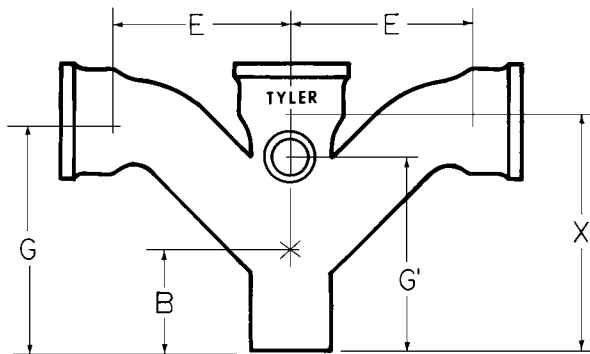

COMBINATION (SHORT TURN)

Ship Code	UPCode 0670610	Size	G	H	X	X'	Wt.
N	086192	4	5 ⁷ / ₁₆	4 ³ / ₈	11 ³ / ₈	6 ¹ / ₂	19

STRAIGHT TEE

Ship Code	UPCode 067610	Size	X	G	E'	Wt.
S	001201	2	8	6 ¹ / ₄	1 ³ / ₄	7
S	001218	3x2	9	7	2 ¹ / ₂	9
S	001225	3	10	7 ¹ / ₂	2 ¹ / ₂	12
S	001232	4x2	9	7	3	13
S	001249	4x3	10	7 ¹ / ₂	3	14
S	001256	4	11	8	3	15
S	001263	6x4	11	8	4	22
N	001270	6	13	9	4	24
N	113324	8x4	12 ⁷ / ₈	9 ⁵ / ₈	5 ¹ / ₄	37

"H" BRANCH

Ship Code	UPCode 067610	Size	X	X'	J	G	Wt.
N	002222	2	10	6	4 ¹ / ₂	4	8
N	002239	3x2	10 ¹¹ / ₁₆	6 ³ / ₄	5	4 ³ / ₁₆	10
S	002246	3	12 ⁷ / ₁₆	7 ⁷ / ₁₆	5 ¹ / ₂	5	12
N	002253	4x3	12 ³ / ₁₆	6 ¹⁵ / ₁₆	6	4 ¹ / ₂	14
S	002260	4"	13 ¹⁵ / ₁₆	8 ¹¹ / ₁₆	6 ¹ / ₂	5 ¹ / ₄	18

SV (SERVICE) ASA GROUP 021 COMBINATIONS, TEES

DOUBLE COMBINATION

Ship Code	UPCode 067610	Size	X	E'	E	G	Wt.
S	002758	2	8	4 ⁷ / ₈	7 ³ / ₈	4	11
S	002765	3x2	9	5 ³ / ₄	8 ³ / ₁₆	4 ³ / ₈	14
S	002772	3	10 ¹ / ₂	7	10 ¹ / ₁₆	5	20
S	002789	4x2	9	6 ¹ / ₄	8 ³ / ₁₆	3 ¹ / ₁₆	17
S	002796	4x3	10 ¹ / ₂	7 ¹ / ₂	10 ¹ / ₁₆	4 ¹ / ₂	23
S	002802	4	12	9	12 ¹ / ₁₆	5 ¹ / ₄	34
S	010925	5x4	12	9 ¹ / ₂	11 ¹ / ₁₆	4 ¹ / ₄	38
S	002819	6x4	12	10	12 ¹ / ₁₆	4 ¹ / ₄	52
S	002826	6	15	12 ⁷ / ₈	16 ¹ / ₁₆	5 ³ / ₄	80