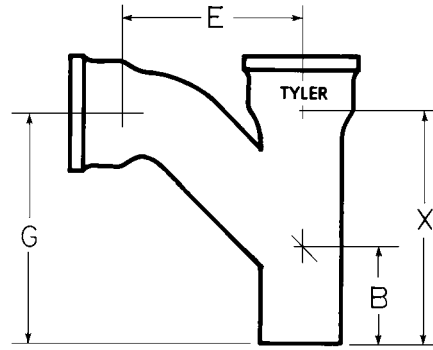

Sanitary Tee w/ Cleanout on Main

Ship Code	UPCode 067610	Size	IPS Tap	G	X	X1	Wt.
N	112822	4	3 ¹ / ₂	8	12 ¹ / ₈	4 ¹ / ₂	18

45 DEGREE OFFSET

Ship Code	UPCode 067610	Size-Offset	X	G	J	Weight
N	003540	4" - 4"	11	4	4	12
N	003557	4" - 6"	13	4	6	15
N	003564	4" - 8"	15	4	8	18

SV (SERVICE) ASA GROUP 021 Y'S, COMBINATIONS, TEES

WYE

COMBINATION

Ship Code	UPCode 067610	Size	X	X'	G	Wt.
S	001560	2	8	4	4	8
S	001577	3x2	9	5	4 ³ / ₁₆	12
S	001584	3	10 ¹ / ₂	5 ¹ / ₂	5	14
S	001591	4x2	9	5 ³ / ₄	3 ⁵ / ₈	13
S	001607	4x3	10 ¹ / ₂	6 ¹ / ₄	4 ⁷ / ₁₆	17
S	001614	4	12	6 ³ / ₄	5 ¹ / ₄	18
S	001621	5x2	9	6 ¹ / ₂	3 ³ / ₈	14
S	001638	5x3	10 ¹ / ₂	7	3 ³ / ₈	17
S	001645	5x4	12	7 ¹ / ₂	4 ¹¹ / ₁₆	19
S	001652	5	13 ¹ / ₂	8	5 ¹ / ₂	26
S	001669	6x2	9	7 ¹ / ₄	2 ⁵ / ₁₆	20
S	001676	6x3	10 ¹ / ₂	7 ³ / ₄	3 ³ / ₈	19
S	001683	6x4	12	8 ¹ / ₄	4 ³ / ₁₆	27
S	001690	6x5	13 ¹ / ₄	8 ³ / ₄	4 ¹⁵ / ₁₆	31
S	001706	6	15	9 ¹ / ₄	5 ³ / ₄	36
S	383482	8x2	10 ¹ / ₂	8 ¹ / ₂	3 ³ / ₈	31
S	387848	8x3	12	9	3 ¹⁵ / ₁₆	33
S	001713	8x4	13 ¹ / ₂	9 ¹ / ₂	4 ³ / ₄	45
S	001720	8x5	15	10	5 ¹ / ₂	39
S	001737	8x6	16 ¹ / ₂	10 ¹ / ₂	6 ⁵ / ₁₆	53
S	001744	8	19 ¹ / ₂	11 ¹³ / ₁₆	7 ¹ / ₁₆	65
S	001751	10x3	12	11	2 ¹ / ₂	56
S	001768	10x4	13 ¹ / ₂	11 ³ / ₈	3 ³ / ₁₆	64
S	001775	10x5	15	11 ³ / ₈	4 ⁵ / ₁₆	65
S	001782	10x6	16 ¹ / ₂	12 ³ / ₈	5 ⁵ / ₈	76
S	001799	10x8	19 ¹ / ₂	13 ⁷ / ₁₆	6 ¹ / ₂	85
S	001805	10	22 ¹ / ₂	14 ¹ / ₂	8	107
S	001812	12x4	15	12 ⁷ / ₁₆	4 ³ / ₈	76
S	001829	12x5	16 ¹ / ₂	12 ¹⁵ / ₁₆	4 ⁷ / ₈	75
S	001836	12x6	18	13 ⁷ / ₁₆	5 ¹¹ / ₁₆	84
S	001843	12x8	21	14 ³ / ₄	7 ¹ / ₁₆	110
S	001850	12x10	24	15 ¹³ / ₁₆	8 ³ / ₁₆	159
S	001867	12	27	16 ⁷ / ₈	10 ³ / ₈	176
S	001874	15x4	15	14	3 ¹ / ₄	138
S	001881	15x6	18	15 ³ / ₄	4	171
S	001898	15x8	21	17 ¹ / ₁₆	5 ³ / ₈	207
S	001904	15x10	24	18 ³ / ₈	6 ⁷ / ₈	213
S	001911	15x12	27	19 ³ / ₁₆	8 ⁷ / ₁₆	242
S	001928	15	31 ¹ / ₂	20 ³ / ₄	10 ³ / ₄	333