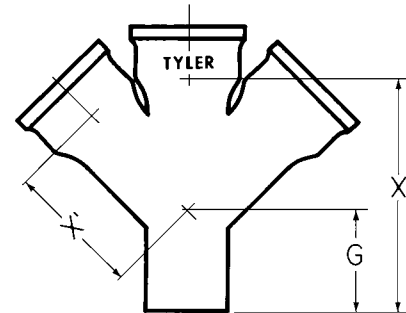

"H" BRANCH

Ship Code	UPCode 067610	Size	X	X'	J	G	Wt.
N	002222	2	10	6	4 ¹ / ₂	4	8
N	002239	3x2	10 ¹¹ / ₁₆	6 ³ / ₄	5	4 ³ / ₁₆	10
S	002246	3	12 ⁷ / ₁₆	7 ⁷ / ₁₆	5 ¹ / ₂	5	12
N	002253	4x3	12 ³ / ₁₆	6 ¹⁵ / ₁₆	6	4 ¹ / ₂	14
S	002260	4"	13 ¹⁵ / ₁₆	8 ¹¹ / ₁₆	6 ¹ / ₂	5 ¹ / ₄	18

SV (SERVICE) ASA GROUP 021 CROSSES, WYES

SAN CROSS W/2" SIDE OPENING

Ship Code	UPCode 067610	Size	(Side Opening)	X	E'	G	G'	Wt.
S	002871	4	(1 side)	11	4½	8	9	27
N	002895	4	(2 sides)	11	4½	8	9	31

STRAIGHT CROSS

Ship Code	UPCode 067610	Size	G	X	E	SV
N	102588	4x2	7	9	3	14
N	102595	4	8	11	3	18

**SAN CROSS
(No Baffle)**

Ship Code	UPCode 067610	Size	X	E	G	Wt.
S	002512	2	8	3¼	6¼	9
S	002529	3x2	9	4	7	13
S	002536	3	10	4	7½	15
S	002543	4x2	9	4½	7	15
S	002550	4x3	10	4½	7½	18
S	002567	4	11	4½	8	19
N	002574	5x4	11	5	8	26
N	012618	6x4	11	5½	8	33
S	383321	6	13	5½	9	44
N	002581	8x4	13	6½	9¾	40

DOUBLE WYE

Ship Code	UPCode 067610	Size	X	X'	G	Wt.
S	002598	2	8	4	4	9
S	002604	3x2	9	5	4¾	13
S	002611	3	10½	5½	5	16
S	002628	4x2	9	5¾	3⅝	15
S	002635	4x3	10½	6¼	4⅞	19
S	002642	4	12	6¾	5¼	23
N	392026	5	13½	8	5½	27
S	387855	6x3	10½	7¾	3⅝	23
S	002659	6x4	12	8¼	4¾	32
S	002666	6	15	9¼	5¾	45
S	002673	8x4	13½	9½	4¾	50
S	002680	8x6	16½	10½	6⅝	64
S	002697	8	19½	11⅓	7⅞	90
N	383086	10x6	19½	12½	6½	81
S	002703	10x8	19½	13⅞	6½	114
S	002710	10	22½	14½	8	120
S	002727	12x8	21	14¾	7⅞	136
S	002734	12	27	16⅞	10⅞	175
S	002741	15	31½	20¾	10¾	354