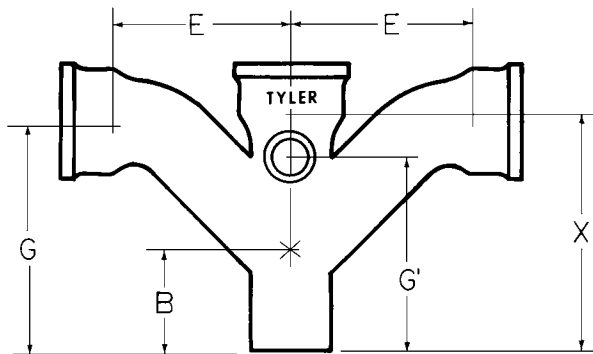

**DOUBLE WYE
w/2" Hub Side Opening**

Ship Code	UPCode 067610	Size	X	X'	G	G'	Wt.
S	002932	4	12	6¾	5¼	10	26

SV (SERVICE) ASA GROUP 021 COMBINATIONS, TEES

DOUBLE COMBINATION

Ship Code	UPCode 067610	Size	X	E'	E	G	Wt.
S	002758	2	8	4 ⁷ / ₈	7 ³ / ₈	4	11
S	002765	3x2	9	5 ³ / ₄	8 ³ / ₁₆	4 ³ / ₈	14
S	002772	3	10 ¹ / ₂	7	10 ¹ / ₁₆	5	20
S	002789	4x2	9	6 ¹ / ₄	8 ³ / ₁₆	3 ¹ / ₁₆	17
S	002796	4x3	10 ¹ / ₂	7 ¹ / ₂	10 ¹ / ₁₆	4 ¹ / ₂	23
S	002802	4	12	9	12 ¹ / ₁₆	5 ¹ / ₄	34
S	010925	5x4	12	9 ¹ / ₂	11 ¹ / ₁₆	4 ¹ / ₄	38
S	002819	6x4	12	10	12 ¹ / ₁₆	4 ¹ / ₄	52
S	002826	6	15	12 ⁷ / ₈	16 ¹ / ₁₆	5 ³ / ₄	80

DOUBLE COMBINATION w/2" Hub Side Opening

Ship Code	UPCode 067610	Size	X	B	E	G	G'	Wt.
S	002949	4	12	5 ¹ / ₄	9	12 ¹ / ₁₆	10	33

Ship Code	UPCode 067610	Size	X	X'	G	Wt.
S	003236	3x2	9	6 ⁵ / ₈	4	9
S	003243	4x1 ¹ / ₂	9	7 ⁷ / ₈	5 ¹ / ₄	12
S	003250	4x2	9	7 ⁷ / ₈	5 ¹ / ₄	12

STRAIGHT TAPPED TEE

Ship Code	UPCode 670610	Size	X	E	G	Wt.
N	002963	2x1 ¹ / ₂	8	2	6 ¹ / ₄	5.5
S	024507	2x2	8	2	6 ¹ / ₄	6
N	002994	3x1 ¹ / ₂	9	2 ¹ / ₂	7	7.4
S	003007	3x2	9	2 ¹ / ₂	7	7
S	003045	4x2	9	3	7	11
N	392071	4x3	11	4	8	12
N	003069	4x4	9	3	7	15
S	003106	6x4	13	7	9	25
S	003076	5x2	12	3 ¹ / ₂	7 ⁷ / ₈	13
S	003083	5x4	12	3 ¹ / ₂	8 ¹ / ₂	15
S	003090	6x2	13 ¹ / ₄	3 ⁵ / ₈	9	26
S	003106	6x4	13	7	9	25