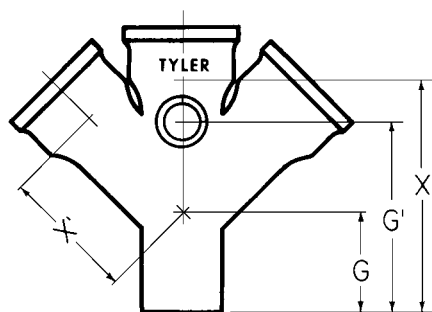

SV (SERVICE) ASA GROUP 021 CROSSES, WYES

SAN CROSS W/2" SIDE OPENING

Ship Code	UPCode 067610	Size	(Side Opening)	X	E'	G	G'	Wt.
S	002871	4	(1 side)	11	4½	8	9	27
N	002895	4	(2 sides)	11	4½	8	9	31

STRAIGHT CROSS

Ship Code	UPCode 067610	Size	G	X	E	SV
N	102588	4x2	7	9	3	14
N	102595	4	8	11	3	18

**SAN CROSS
(No Baffle)**

Ship Code	UPCode 067610	Size	X	E	G	Wt.
S	002512	2	8	3¼	6¼	9
S	002529	3x2	9	4	7	13
S	002536	3	10	4	7½	15
S	002543	4x2	9	4½	7	15
S	002550	4x3	10	4½	7½	18
S	002567	4	11	4½	8	19
N	002574	5x4	11	5	8	26
N	012618	6x4	11	5½	8	33
S	383321	6	13	5½	9	44
N	002581	8x4	13	6½	9¾	40

DOUBLE WYE

Ship Code	UPCode 067610	Size	X	X'	G	Wt.
S	002598	2	8	4	4	9
S	002604	3x2	9	5	4¾	13
S	002611	3	10½	5½	5	16
S	002628	4x2	9	5¾	3⅝	15
S	002635	4x3	10½	6¼	4⅞	19
S	002642	4	12	6¾	5¼	23
N	392026	5	13½	8	5½	27
S	387855	6x3	10½	7¾	3⅝	23
S	002659	6x4	12	8¼	4¾	32
S	002666	6	15	9¼	5¾	45
S	002673	8x4	13½	9½	4¾	50
S	002680	8x6	16½	10½	6⅝	64
S	002697	8	19½	11⅓	7⅞	90
N	383086	10x6	19½	12½	6½	81
S	002703	10x8	19½	13⅞	6½	114
S	002710	10	22½	14½	8	120
S	002727	12x8	21	14¾	7⅞	136
S	002734	12	27	16⅞	10⅞	175
S	002741	15	31½	20¾	10¾	354

**DOUBLE WYE
w/2" Hub Side Opening**

Ship Code	UPCode 067610	Size	X	X'	G	G'	Wt.
S	002932	4	12	6¾	5¼	10	26

SV (SERVICE) ASA GROUP 021 COMBINATIONS, TEES

DOUBLE COMBINATION

Ship Code	UPCode 067610	Size	X	E'	E	G	Wt.
S	002758	2	8	4 ⁷ / ₈	7 ³ / ₈	4	11
S	002765	3x2	9	5 ³ / ₄	8 ³ / ₁₆	4 ³ / ₈	14
S	002772	3	10 ¹ / ₂	7	10 ¹ / ₁₆	5	20
S	002789	4x2	9	6 ¹ / ₄	8 ³ / ₁₆	3 ¹ / ₁₆	17
S	002796	4x3	10 ¹ / ₂	7 ¹ / ₂	10 ¹ / ₁₆	4 ¹ / ₂	23
S	002802	4	12	9	12 ¹ / ₁₆	5 ¹ / ₄	34
S	010925	5x4	12	9 ¹ / ₂	11 ¹ / ₁₆	4 ¹ / ₄	38
S	002819	6x4	12	10	12 ¹ / ₁₆	4 ¹ / ₄	52
S	002826	6	15	12 ⁷ / ₈	16 ¹ / ₁₆	5 ³ / ₄	80