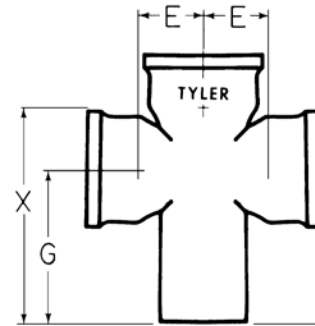

COMBINATION (SHORT TURN)

Ship Code	UPCode 0670610	Size	G	H	X	X'	Wt.
N	086192	4	5 ⁷ / ₁₆	4 ³ / ₈	11 ³ / ₈	6 ¹ / ₂	19

STRAIGHT TEE

Ship Code	UPCode 067610	Size	X	G	E'	Wt.
S	001201	2	8	6 ¹ / ₄	1 ³ / ₄	7
S	001218	3x2	9	7	2 ¹ / ₂	9
S	001225	3	10	7 ¹ / ₂	2 ¹ / ₂	12
S	001232	4x2	9	7	3	13
S	001249	4x3	10	7 ¹ / ₂	3	14
S	001256	4	11	8	3	15
S	001263	6x4	11	8	4	22
N	001270	6	13	9	4	24
N	113324	8x4	12 ⁷ / ₈	9 ⁵ / ₈	5 ¹ / ₄	37

"H" BRANCH

Ship Code	UPCode 067610	Size	X	X'	J	G	Wt.
N	002222	2	10	6	4 ¹ / ₂	4	8
N	002239	3x2	10 ¹¹ / ₁₆	6 ³ / ₄	5	4 ³ / ₁₆	10
S	002246	3	12 ⁷ / ₁₆	7 ⁷ / ₁₆	5 ¹ / ₂	5	12
N	002253	4x3	12 ³ / ₁₆	6 ¹⁵ / ₁₆	6	4 ¹ / ₂	14
S	002260	4"	13 ¹⁵ / ₁₆	8 ¹¹ / ₁₆	6 ¹ / ₂	5 ¹ / ₄	18

SV (SERVICE) ASA GROUP 021 CROSSES, WYES

SAN CROSS W/2" SIDE OPENING

Ship Code	UPCode 067610	Size	(Side Opening)	X	E'	G	G'	Wt.
S	002871	4	(1 side)	11	4½	8	9	27
N	002895	4	(2 sides)	11	4½	8	9	31

STRAIGHT CROSS

Ship Code	UPCode 067610	Size	G	X	E	SV
N	102588	4x2	7	9	3	14
N	102595	4	8	11	3	18

**SAN CROSS
(No Baffle)**

Ship Code	UPCode 067610	Size	X	E	G	Wt.
S	002512	2	8	3¼	6¼	9
S	002529	3x2	9	4	7	13
S	002536	3	10	4	7½	15
S	002543	4x2	9	4½	7	15
S	002550	4x3	10	4½	7½	18
S	002567	4	11	4½	8	19
N	002574	5x4	11	5	8	26
N	012618	6x4	11	5½	8	33
S	383321	6	13	5½	9	44
N	002581	8x4	13	6½	9¾	40