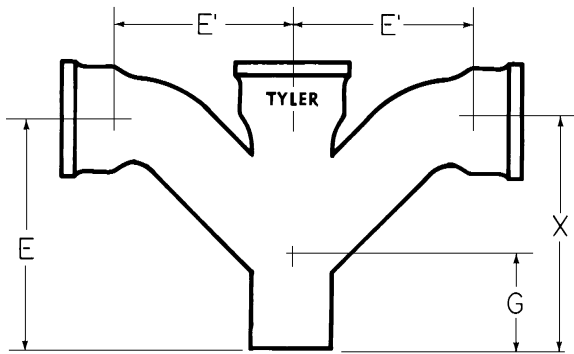

SV (Service) ASA Group 021 COMBINATIONS, TEES

DOUBLE COMBINATION

Ship Code	UPC No. 067610	Size	X	E'	E	G	Wt.
S	002758	2	8	4⁷/₈	7³/₈	4	11
S	002765	3x2	9	5³/₄	8³/₁₆	4³/₁₆	14
S	002772	3	10¹/₂	7	10¹/₁₆	5	20
S	002789	4x2	9	6¹/₄	8³/₁₆	3¹¹/₁₆	17
S	002796	4x3	10¹/₂	7¹/₂	10¹/₁₆	4¹/₂	23
S	002802	4	12	9	12¹/₁₆	5¹/₄	34
S	002819	6x4	12	10	12¹/₁₆	4¹/₄	52
S	002826	6	15	12⁷/₈	16¹/₁₆	5³/₄	80