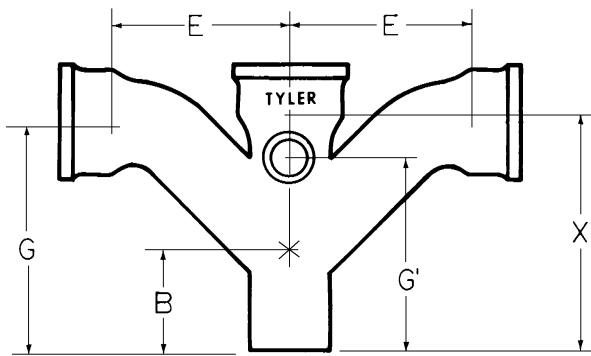

"H" BRANCH

Ship Code	UPC No.	Size	X	X'	J	G	Wt.
N	002222	2"	10	6	4 ¹ / ₂	4	8
N	002239	3"x2"	10 ¹¹ / ₁₆	6 ³ / ₄	5	4 ³ / ₁₆	10
S	002246	3"	12 ⁷ / ₁₆	7 ⁷ / ₁₆	5 ¹ / ₂	5	12
N	002253	4"x3"	12 ³ / ₁₆	6 ¹⁵ / ₁₆	6	4 ¹ / ₂	14
S	002260	4"	13 ¹⁵ / ₁₆	8 ¹¹ / ₁₆	6 ¹ / ₂	5 ¹ / ₄	18

SV (Service) ASA Group 021 COMBINATIONS, TEES

DOUBLE COMBINATION

Ship Code	UPC No. 067610	Size	X	E'	E	G	Wt.
S	002758	2	8	4 ⁷ / ₈	7 ³ / ₈	4	11
S	002765	3x2	9	5 ³ / ₄	8 ³ / ₁₆	4 ³ / ₁₆	14
S	002772	3	10 ¹ / ₂	7	10 ¹ / ₁₆	5	20
S	002789	4x2	9	6 ¹ / ₄	8 ³ / ₁₆	3 ¹¹ / ₁₆	17
S	002796	4x3	10 ¹ / ₂	7 ¹ / ₂	10 ¹ / ₁₆	4 ¹ / ₂	23
S	002802	4	12	9	12 ¹ / ₁₆	5 ¹ / ₄	34
S	002819	6x4	12	10	12 ¹ / ₁₆	4 ¹ / ₄	52
S	002826	6	15	12 ⁷ / ₈	16 ¹ / ₁₆	5 ³ / ₄	80

TAPPED SAN TEE

Ship Code	UPC No. 067610	Size x Tap	X	E	G	Wt.
S	003120	2x1 ¹ / ₄	8	2 ¹³ / ₁₆	6 ¹ / ₄	6
S	003137	2x1 ¹ / ₂	8	2 ¹³ / ₁₆	6 ¹ / ₄	6
S	003144	2x2	8	3 ¹ / ₁₆	6 ¹ / ₄	7
S	003168	3x1 ¹ / ₂	9	3 ⁵ / ₁₆	7	8
S	003175	3x2	9	3 ⁵ / ₁₆	7	9
S	003182	3x3	10	3 ⁵ / ₈	7 ¹ / ₄	11
S	003205	4x1 ¹ / ₂	9	3 ¹³ / ₁₆	7	13
S	003212	4x2	9	4 ¹ / ₁₆	7	13
N	399247	4x3	11	3 ¹⁵ / ₁₆	8	14

**DOUBLE COMBINATION
w/2" Hub Side Opening**

Ship Code	UPC No. 067610	Size	X	B	E	G	G'	Wt.
S	002949	4	12	5 ¹ / ₄	9	12 ¹ / ₁₆	10	33

STRAIGHT TAPPED TEE

Ship Code	UPC No. 670610	Size	X	E	G	Wt.
S	024507	2x2	8	2	6 ¹ / ₄	6
S	003007	3x2	9	2 ¹ / ₂	7	7
S	003045	4x2	9	3	7	11
N	392071	4x3	11	4	8	12
N	003069	4x4	9	3	7	15
S	003106	6x4	13	7	9	25
S	003076	5x2	12	3 ¹ / ₂	7 ⁷ / ₈	13
S	003083	5x4	12	3 ¹ / ₂	8 ¹ / ₂	15
S	003090	6x2	13 ¹ / ₄	3 ⁵ / ₈	9	26
S	003106	6x4	13	7	9	25