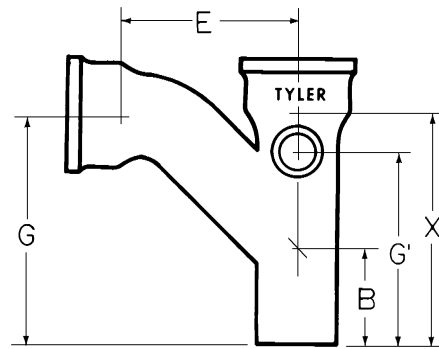

Ship Code	UPC No. 067610	Size	X	B	E	G	Wt.
S	001966	2	8	4	4 ⁷ / ₈	7 ³ / ₈	8
S	001973	3x2	9	4³/₁₆	5³/₄	8³/₁₆	12
S	001980	3	10 ¹ / ₂	5	7	10 ¹ / ₁₆	14
S	001997	4x2	9	3¹¹/₁₆	6¹/₄	8³/₁₆	15
S	002000	4x3	10 ¹ / ₂	4 ¹ / ₂	7 ¹ / ₂	10 ¹ / ₁₆	18
S	002017	4	12	5¹/₄	9	12¹/₁₆	24
S	002024	5x2	9	3 ³ / ₈	6 ³ / ₄	8 ³ / ₈	15
S	383123	5x3	10¹/₂	4	8	10¹/₁₆	22
S	002031	5x4	12	4 ¹ / ₄	9 ¹ / ₂	11 ⁹ / ₁₆	24
S	002048	5	13¹/₂	5¹/₂	11	14¹/₈	26
S	002055	6x2	9	2 ¹¹ / ₁₆	7 ¹ / ₄	8 ³ / ₁₆	17
S	002062	6x3	10¹/₄	3¹/₈	8¹/₂	9¹¹/₁₆	21
S	002079	6x4	12	4 ¹ / ₄	10	12 ¹ / ₁₆	32
S	388258	6x5	13¹/₂	5¹/₁₆	11¹/₂	14³/₁₆	40
S	002086	6	15	5 ³ / ₄	12 ⁷ / ₈	16 ¹ / ₁₆	45
N	383611	8x2	10¹/₂	3¹/₈	8¹/₄	9⁵/₈	34
S	002093	8x4	13 ¹ / ₂	4 ³ / ₄	11	13 ⁹ / ₁₆	44
N	384748	8x5	10¹/₂	5¹/₂	12¹/₂	15³/₈	53
S	002109	8x6	16 ¹ / ₂	6 ⁵ / ₁₆	13 ⁷ / ₈	17 ⁵ / ₈	60
S	002116	8	19¹/₂	7¹¹/₁₆	17	21⁹/₁₆	85

SAN TEE
w/2" Hub Side Openings

Ship Code	UPC No. 067610	Size	X	E	G	G'	Wt.
S	002277	3R	10	4	7 ¹ / ₂	8	15
S	002291	3L	10	4	7¹/₂	8	15
S	002284	4R	11	4 ¹ / ₂	8	9	20
S	002307	4L	11	4¹/₂	8	9	20
S	002314	3R&L	10	4	7 ¹ / ₂	8	16
S	002321	4R&L	11	4¹/₂	8	9	21

SV (Service) ASA Group 021 Y's, COMBINATIONS, TEES, "H" BRANCHES

WYE
w/2" Hub Side Opening

Ship Code	UPC No.	Size	X	X'	G	G'	Wt.
S	002390	4R	12	6 ³ / ₄	5 ¹ / ₄	10	18
S	002406	4L	12	6 ³ / ₄	5 ¹ / ₄	10	18

COMBINATION
w/2" Hub Side Opening

Ship Code	UPC No.	Size	X	B	E	G	G'	Wt.
S	002413	4R	12	5 ¹ / ₄	9	12 ¹ / ₁₆	10	27
S	002420	4L	12	5 ¹ / ₄	9	12 ¹ / ₁₆	10	27

SAN TEE W/SIDE TAPS

Ship Code	UPC No.	Size	X	E	G	G'	Wt.
N	002369	4"w/2" R Tap	11	4 ¹ / ₂	8	9	20
N	002376	4"w/2" L Tap	11	4 ¹ / ₂	8	9	20
N	002383	4"w/2" L&R Tap	11	4 ¹ / ₂	8	9	20