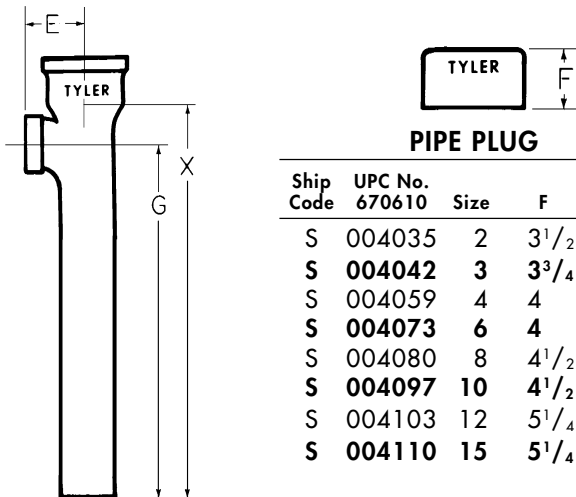

TAPPED DOUBLE WYE

Ship Code	UPC No. 670610	Size	X	X'	Wt.
S	003441	4x2	12	7 ⁷ / ₈	21

SV (Service) ASA Group 021 CROSSES, CLEANOUTS, PLUGS & TEES

TAPPED SAN CROSS

Ship Code	UPC No. 067610	Size x Tap	X	E	G	Wt.
S	003359	2x1 ¹ / ₂	8	3 ¹ / ₁₆	6 ¹ / ₄	8
N	003366	2x2	8	3¹/₁₆	6¹/₄	8
S	003380	3x1 ¹ / ₂	9	3 ⁹ / ₁₆	7	10
S	003397	3x2	9	3⁹/₁₆	7	10
S	003410	4x1 ¹ / ₂	9	4 ¹ / ₁₆	7	12
S	003427	4x2	9	4¹/₁₆	7	12

STRAIGHT TAPPED CROSS

Ship Code	UPC No. 670610	Size	X	E	G	Wt.
S	003311	3x2	9	2 ¹ / ₂	7	9
S	003328	4x2	9	3	7	11
S	003335	5x2	9	3 ¹ / ₂	7 ¹ / ₄	13

**TWO-WAY CLEANOUT
Memphis Code**

Ship Code	UPC No. 067610	Size	X	E	G	Wt.
S	003465	4	22 ¹ / ₈	9 ³ / ₈	12 ³ / ₄	34.5

TWO-WAY DOUBLE CLEANOUT

Ship Code	UPC No. 067610	Size	X	E	G	J	Wt.
S	003519	4	13 ⁵ / ₈	7 ¹ / ₂	6 ¹ / ₂	6 ⁷ / ₁₆	29
S	003526	5x5x4x4	13⁵/₈	8	6¹/₂	6⁷/₁₆	31
S	003533	6x6x4x4	13 ⁵ / ₈	8 ¹ / ₂	6 ¹ / ₂	6 ⁷ / ₁₆	35

PIPE PLUG

Ship Code	UPC No. 670610	Size	F	Wt.
S	004035	2	3 ¹ / ₂	1
S	004042	3	3³/₄	2
S	004059	4	4	3
S	004073	6	4	6
S	004080	8	4 ¹ / ₂	11
S	004097	10	4¹/₂	17
S	004103	12	5 ¹ / ₄	25
S	004110	15	5¹/₄	35

LONG TAP SAN TEE