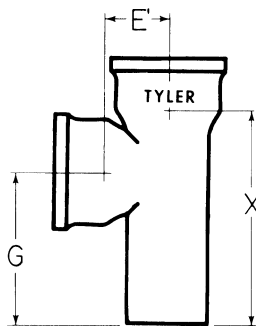

SV (Service) ASA Group 021 Y's, COMBINATIONS, TEES, "H" BRANCHES

WYE
w/2" Hub Side Opening

Ship Code	UPC No.	Size	X	X'	G	G'	Wt.
S	002390	4R	12	6 ³ / ₄	5 ¹ / ₄	10	18
S	002406	4L	12	6 ³ / ₄	5 ¹ / ₄	10	18

COMBINATION
w/2" Hub Side Opening

Ship Code	UPC No.	Size	X	B	E	G	G'	Wt.
S	002413	4R	12	5 ¹ / ₄	9	12 ¹ / ₁₆	10	27
S	002420	4L	12	5 ¹ / ₄	9	12 ¹ / ₁₆	10	27

SAN TEE W/SIDE TAPS

Ship Code	UPC No.	Size	X	E	G	G'	Wt.
N	002369	4"w/2" R Tap	11	4 ¹ / ₂	8	9	20
N	002376	4"w/2" L Tap	11	4 ¹ / ₂	8	9	20
N	002383	4"w/2" L&R Tap	11	4 ¹ / ₂	8	9	20

COMBINATION (SHORT TURN)

Ship Code	UPC No.	Size	G	H	X	X'	Wt.
N	086192	4	5 ⁷ / ₁₆	4 ³ / ₈	11 ³ / ₈	6 ¹ / ₂	19

STRAIGHT TEE

Ship Code	UPC No.	Size	X	G	E'	Wt.
S	001201	2	8	6 ¹ / ₄	1 ³ / ₄	7
S	001218	3x2	9	7	4	9
S	001225	3	10	7 ¹ / ₂	4	12
S	001232	4x2	9	7	4 ¹ / ₂	13
S	001249	4x3	10	7 ¹ / ₂	4 ¹ / ₂	14
S	001256	4	11	8	4 ¹ / ₂	15
S	001263	6x4	11	8	5 ¹ / ₂	22

"H" BRANCH

Ship Code	UPC No.	Size	X	X'	J	G	Wt.
N	002222	2"	10	6	4 ¹ / ₂	4	8
N	002239	3"x2"	10 ¹¹ / ₁₆	6 ³ / ₄	5	4 ³ / ₁₆	10
S	002246	3"	12 ⁷ / ₁₆	7 ⁷ / ₁₆	5 ¹ / ₂	5	12
N	002253	4"x3"	12 ³ / ₁₆	6 ¹⁵ / ₁₆	6	4 ¹ / ₂	14
S	002260	4"	13 ¹⁵ / ₁₆	8 ¹¹ / ₁₆	6 ¹ / ₂	5 ¹ / ₄	18