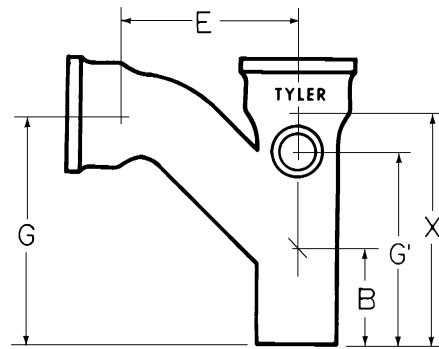

SV (Service) ASA Group 021 Y's, COMBINATIONS, TEES, "H" BRANCHES

WYE
w/2" Hub Side Opening

Ship Code	UPC No.	Size	X	X'	G	G'	Wt.
S	002390	4R	12	6 ³ / ₄	5 ¹ / ₄	10	18
S	002406	4L	12	6 ³ / ₄	5 ¹ / ₄	10	18

COMBINATION
w/2" Hub Side Opening

Ship Code	UPC No.	Size	X	B	E	G	G'	Wt.
S	002413	4R	12	5 ¹ / ₄	9	12 ¹ / ₁₆	10	27
S	002420	4L	12	5 ¹ / ₄	9	12 ¹ / ₁₆	10	27

SAN TEE W/SIDE TAPS

Ship Code	UPC No.	Size	X	E	G	G'	Wt.
N	002369	4"w/2" R Tap	11	4 ¹ / ₂	8	9	20
N	002376	4"w/2" L Tap	11	4 ¹ / ₂	8	9	20
N	002383	4"w/2" L&R Tap	11	4 ¹ / ₂	8	9	20

COMBINATION (SHORT TURN)

Ship Code	UPC No.	Size	G	H	X	X'	Wt.
N	086192	4	5 ⁷ / ₁₆	4 ³ / ₈	11 ³ / ₈	6 ¹ / ₂	19

STRAIGHT TEE

Ship Code	UPC No.	Size	X	G	E'	Wt.
S	001201	2	8	6 ¹ / ₄	1 ³ / ₄	7
S	001218	3x2	9	7	4	9
S	001225	3	10	7 ¹ / ₂	4	12
S	001232	4x2	9	7	4 ¹ / ₂	13
S	001249	4x3	10	7 ¹ / ₂	4 ¹ / ₂	14
S	001256	4	11	8	4 ¹ / ₂	15
S	001263	6x4	11	8	5 ¹ / ₂	22

"H" BRANCH

Ship Code	UPC No.	Size	X	X'	J	G	Wt.
N	002222	2"	10	6	4 ¹ / ₂	4	8
N	002239	3"x2"	10 ¹¹ / ₁₆	6 ³ / ₄	5	4 ³ / ₁₆	10
S	002246	3"	12 ⁷ / ₁₆	7 ⁷ / ₁₆	5 ¹ / ₂	5	12
N	002253	4"x3"	12 ³ / ₁₆	6 ¹⁵ / ₁₆	6	4 ¹ / ₂	14
S	002260	4"	13 ¹⁵ / ₁₆	8 ¹¹ / ₁₆	6 ¹ / ₂	5 ¹ / ₄	18