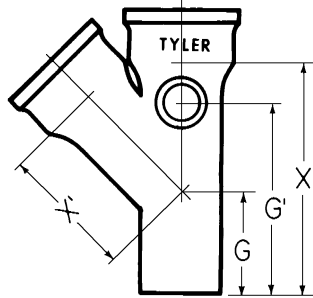

SV (Service) ASA Group 021 Y's, COMBINATIONS, TEES, "H" BRANCHES

WYE
w/2" Hub Side Opening

Ship Code	UPC No.	Size	X	X'	G	G'	Wt.
S	002390	4R	12	6 ³ / ₄	5 ¹ / ₄	10	18
S	002406	4L	12	6 ³ / ₄	5 ¹ / ₄	10	18

COMBINATION
w/2" Hub Side Opening

Ship Code	UPC No.	Size	X	B	E	G	G'	Wt.
S	002413	4R	12	5 ¹ / ₄	9	12 ¹ / ₁₆	10	27
S	002420	4L	12	5 ¹ / ₄	9	12 ¹ / ₁₆	10	27

SAN TEE W/SIDE TAPS

Ship Code	UPC No.	Size	X	E	G	G'	Wt.
N	002369	4"w/2" R Tap	11	4 ¹ / ₂	8	9	20
N	002376	4"w/2" L Tap	11	4 ¹ / ₂	8	9	20
N	002383	4"w/2" L&R Tap	11	4 ¹ / ₂	8	9	20

COMBINATION (SHORT TURN)

Ship Code	UPC No.	Size	G	H	X	X'	Wt.
N	086192	4	5 ⁷ / ₁₆	4 ³ / ₈	11 ³ / ₈	6 ¹ / ₂	19

STRAIGHT TEE

Ship Code	UPC No.	Size	X	G	E'	Wt.
S	001201	2	8	6 ¹ / ₄	1 ³ / ₄	7
S	001218	3x2	9	7	4	9
S	001225	3	10	7 ¹ / ₂	4	12
S	001232	4x2	9	7	4 ¹ / ₂	13
S	001249	4x3	10	7 ¹ / ₂	4 ¹ / ₂	14
S	001256	4	11	8	4 ¹ / ₂	15
S	001263	6x4	11	8	5 ¹ / ₂	22

"H" BRANCH

Ship Code	UPC No.	Size	X	X'	J	G	Wt.
N	002222	2"	10	6	4 ¹ / ₂	4	8
N	002239	3"x2"	10 ¹¹ / ₁₆	6 ³ / ₄	5	4 ³ / ₁₆	10
S	002246	3"	12 ⁷ / ₁₆	7 ⁷ / ₁₆	5 ¹ / ₂	5	12
N	002253	4"x3"	12 ³ / ₁₆	6 ¹⁵ / ₁₆	6	4 ¹ / ₂	14
S	002260	4"	13 ¹⁵ / ₁₆	8 ¹¹ / ₁₆	6 ¹ / ₂	5 ¹ / ₄	18