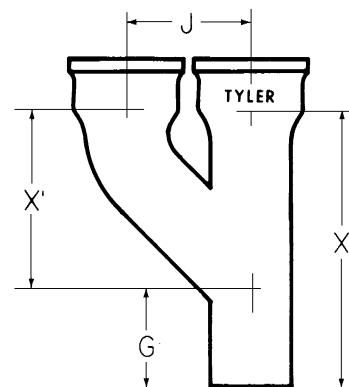

SV (Service) ASA Group 021 Y's, COMBINATIONS, TEES, "H" BRANCHES

WYE
w/2" Hub Side Opening

Ship Code	UPC No.	Size	X	X'	G	G'	Wt.
S	002390	4R	12	6 ³ / ₄	5 ¹ / ₄	10	18
S	002406	4L	12	6 ³ / ₄	5 ¹ / ₄	10	18

COMBINATION
w/2" Hub Side Opening

Ship Code	UPC No.	Size	X	B	E	G	G'	Wt.
S	002413	4R	12	5 ¹ / ₄	9	12 ¹ / ₁₆	10	27
S	002420	4L	12	5 ¹ / ₄	9	12 ¹ / ₁₆	10	27

SAN TEE W/SIDE TAPS

Ship Code	UPC No.	Size	X	E	G	G'	Wt.
N	002369	4"w/2" R Tap	11	4 ¹ / ₂	8	9	20
N	002376	4"w/2" L Tap	11	4 ¹ / ₂	8	9	20
N	002383	4"w/2" L&R Tap	11	4 ¹ / ₂	8	9	20

COMBINATION (SHORT TURN)

Ship Code	UPC No.	Size	G	H	X	X'	Wt.
N	086192	4	5 ⁷ / ₁₆	4 ³ / ₈	11 ³ / ₈	6 ¹ / ₂	19

STRAIGHT TEE

Ship Code	UPC No.	Size	X	G	E'	Wt.
S	001201	2	8	6 ¹ / ₄	1 ³ / ₄	7
S	001218	3x2	9	7	4	9
S	001225	3	10	7 ¹ / ₂	4	12
S	001232	4x2	9	7	4 ¹ / ₂	13
S	001249	4x3	10	7 ¹ / ₂	4 ¹ / ₂	14
S	001256	4	11	8	4 ¹ / ₂	15
S	001263	6x4	11	8	5 ¹ / ₂	22

"H" BRANCH

Ship Code	UPC No.	Size	X	X'	J	G	Wt.
N	002222	2"	10	6	4 ¹ / ₂	4	8
N	002239	3"x2"	10 ¹¹ / ₁₆	6 ³ / ₄	5	4 ³ / ₁₆	10
S	002246	3"	12 ⁷ / ₁₆	7 ⁷ / ₁₆	5 ¹ / ₂	5	12
N	002253	4"x3"	12 ³ / ₁₆	6 ¹⁵ / ₁₆	6	4 ¹ / ₂	14
S	002260	4"	13 ¹⁵ / ₁₆	8 ¹¹ / ₁₆	6 ¹ / ₂	5 ¹ / ₄	18