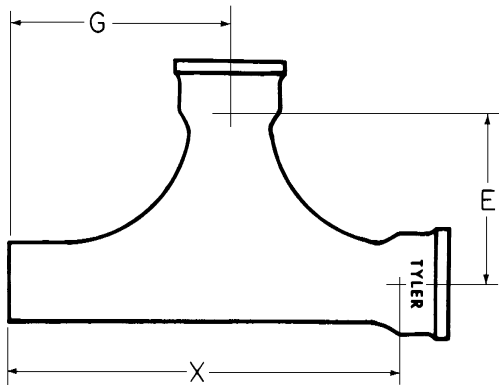

**DOUBLE WYE
w/2" Hub Side Opening**

Ship Code	UPC No. 067610	Size	X	X'	G	G'	Wt.
S	002932	4	12	6 3/4	5 1/4	10	26

SHIPPING CODE
S = From Stock
N = Non-Stock; Check in advance for availability.

DOUBLE WYE

Ship Code	UPC No. 067610	Size	X	X'	G	Wt.
S	002598	2	8	4	4	9
S	002604	3x2	9	5	4 3/16	13
S	002611	3	10 1/2	5 1/2	5	16
S	002628	4x2	9	5 3/4	3 5/8	15
S	002635	4x3	10 1/2	6 1/4	4 7/16	19
S	002642	4	12	6 3/4	5 1/4	23
N	392026	5	13 1/2	8	5 1/2	27
S	387855	6x3	10 1/2	7 3/4	3 5/8	23
S	002659	6x4	12	8 1/4	4 3/16	32
S	002666	6	15	9 1/4	5 3/4	45
S	002673	8x4	13 1/2	9 1/2	4 3/4	50
S	002680	8x6	16 1/2	10 1/2	6 5/16	64
S	002697	8	19 1/2	11 13/16	7 11/16	90
N	383086	10x6	19 1/2	12 1/2	6 1/2	81
S	002703	10x8	19 1/2	13 7/16	6 1/2	114
S	002710	10	22 1/2	14 1/2	8	120
S	002727	12x8	21	14 3/4	7 1/16	136
S	002734	12	27	16 7/8	10 1/8	175
S	002741	15	31 1/2	20 3/4	10 3/4	354

TAPPED WYE

Ship Code	UPC No. 067610	Size	X	X'	G	Wt.
S	003236	3x2	9	6 5/8	4	9
S	003243	4x1 1/2	9	7 7/8	5 1/4	12
S	003250	4x2	9	7 7/8	5 1/4	12

SV (Service) ASA Group 021 CROSSES, CLEANOUTS, PLUGS & TEES

TAPPED SAN CROSS

Ship Code	UPC No. 067610	Size x Tap	X	E	G	Wt.
S	003359	2x1 ¹ / ₂	8	3 ¹ / ₁₆	6 ¹ / ₄	8
N	003366	2x2	8	3¹/₁₆	6¹/₄	8
S	003380	3x1 ¹ / ₂	9	3 ⁹ / ₁₆	7	10
S	003397	3x2	9	3⁹/₁₆	7	10
S	003410	4x1 ¹ / ₂	9	4 ¹ / ₁₆	7	12
S	003427	4x2	9	4¹/₁₆	7	12

STRAIGHT TAPPED CROSS

Ship Code	UPC No. 670610	Size	X	E	G	Wt.
S	003311	3x2	9	2 ¹ / ₂	7	9
S	003328	4x2	9	3	7	11
S	003335	5x2	9	3 ¹ / ₂	7 ¹ / ₄	13

**TWO-WAY CLEANOUT
Memphis Code**

Ship Code	UPC No. 067610	Size	X	E	G	Wt.
S	003465	4	22 ¹ / ₈	9 ³ / ₈	12 ³ / ₄	34.5