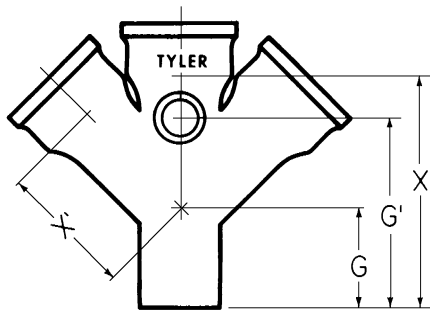

**SAN CROSS
(No Baffle)**

Ship Code	UPC No. 067610	Size	X	E	G	Wt.
S	002512	2	8	3 1/4	6 1/4	9
S	002529	3x2	9	4	7	13
S	002536	3	10	4	7 1/2	15
S	002543	4x2	9	4 1/2	7	15
S	002550	4x3	10	4 1/2	7 1/2	18
S	002567	4	11	4 1/2	8	19
N	002574	5x4	14	5	8	26
S	383321	6	13	5 1/2	9	44
N	002581	8x4	13	6 1/2	9 3/4	40

**DOUBLE WYE
w/2" Hub Side Opening**

Ship Code	UPC No. 067610	Size	X	X'	G	G'	Wt.
S	002932	4	12	6 3/4	5 1/4	10	26

SHIPPING CODE
S = From Stock
N = Non-Stock; Check in advance for availability.

DOUBLE WYE

Ship Code	UPC No. 067610	Size	X	X'	G	Wt.
S	002598	2	8	4	4	9
S	002604	3x2	9	5	4 3/16	13
S	002611	3	10 1/2	5 1/2	5	16
S	002628	4x2	9	5 3/4	3 5/8	15
S	002635	4x3	10 1/2	6 1/4	4 7/16	19
S	002642	4	12	6 3/4	5 1/4	23
N	392026	5	13 1/2	8	5 1/2	27
S	387855	6x3	10 1/2	7 3/4	3 5/8	23
S	002659	6x4	12	8 1/4	4 3/16	32
S	002666	6	15	9 1/4	5 3/4	45
S	002673	8x4	13 1/2	9 1/2	4 3/4	50
S	002680	8x6	16 1/2	10 1/2	6 5/16	64
S	002697	8	19 1/2	11 13/16	7 11/16	90
N	383086	10x6	19 1/2	12 1/2	6 1/2	81
S	002703	10x8	19 1/2	13 7/16	6 1/2	114
S	002710	10	22 1/2	14 1/2	8	120
S	002727	12x8	21	14 3/4	7 1/16	136
S	002734	12	27	16 7/8	10 1/8	175
S	002741	15	31 1/2	20 3/4	10 3/4	354

Ship Code	UPC No. 067610	Size x Tap	X	E	G	Wt.
S	003359	2x1 ¹ / ₂	8	3 ¹ / ₁₆	6 ¹ / ₄	8
N	003366	2x2	8	3¹/₁₆	6¹/₄	8
S	003380	3x1 ¹ / ₂	9	3 ⁹ / ₁₆	7	10
S	003397	3x2	9	3⁹/₁₆	7	10
S	003410	4x1 ¹ / ₂	9	4 ¹ / ₁₆	7	12
S	003427	4x2	9	4¹/₁₆	7	12

STRAIGHT TAPPED CROSS

Ship Code	UPC No. 670610	Size	X	E	G	Wt.
S	003311	3x2	9	2 ¹ / ₂	7	9
S	003328	4x2	9	3	7	11
S	003335	5x2	9	3 ¹ / ₂	7 ¹ / ₄	13

**TWO-WAY CLEANOUT
Memphis Code**

Ship Code	UPC No. 067610	Size	X	E	G	Wt.
S	003465	4	22 ¹ / ₈	9 ³ / ₈	12 ³ / ₄	34.5