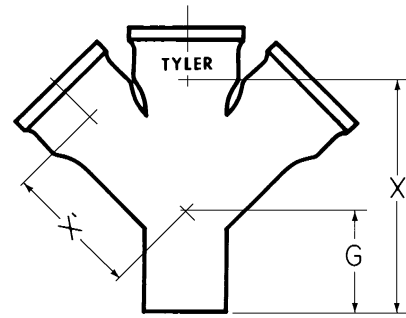

**SAN CROSS
(No Baffle)**

Ship Code	UPC No. 067610	Size	X	E	G	Wt.
S	002512	2	8	3 1/4	6 1/4	9
S	002529	3x2	9	4	7	13
S	002536	3	10	4	7 1/2	15
S	002543	4x2	9	4 1/2	7	15
S	002550	4x3	10	4 1/2	7 1/2	18
S	002567	4	11	4 1/2	8	19
N	002574	5x4	14	5	8	26
S	383321	6	13	5 1/2	9	44
N	002581	8x4	13	6 1/2	9 3/4	40

**DOUBLE WYE
w/2" Hub Side Opening**

Ship Code	UPC No. 067610	Size	X	X'	G	G'	Wt.
S	002932	4	12	6 3/4	5 1/4	10	26

SHIPPING CODE
S = From Stock
N = Non-Stock; Check in advance for availability.

DOUBLE WYE

Ship Code	UPC No. 067610	Size	X	X'	G	Wt.
S	002598	2	8	4	4	9
S	002604	3x2	9	5	4 3/16	13
S	002611	3	10 1/2	5 1/2	5	16
S	002628	4x2	9	5 3/4	3 5/8	15
S	002635	4x3	10 1/2	6 1/4	4 7/16	19
S	002642	4	12	6 3/4	5 1/4	23
N	392026	5	13 1/2	8	5 1/2	27
S	387855	6x3	10 1/2	7 3/4	3 5/8	23
S	002659	6x4	12	8 1/4	4 3/16	32
S	002666	6	15	9 1/4	5 3/4	45
S	002673	8x4	13 1/2	9 1/2	4 3/4	50
S	002680	8x6	16 1/2	10 1/2	6 5/16	64
S	002697	8	19 1/2	11 13/16	7 11/16	90
N	383086	10x6	19 1/2	12 1/2	6 1/2	81
S	002703	10x8	19 1/2	13 7/16	6 1/2	114
S	002710	10	22 1/2	14 1/2	8	120
S	002727	12x8	21	14 3/4	7 1/16	136
S	002734	12	27	16 7/8	10 1/8	175
S	002741	15	31 1/2	20 3/4	10 3/4	354

Ship Code	UPC No. 067610	Size x Tap	X	E	G	Wt.
S	003359	2x1 ¹ / ₂	8	3 ¹ / ₁₆	6 ¹ / ₄	8
N	003366	2x2	8	3¹/₁₆	6¹/₄	8
S	003380	3x1 ¹ / ₂	9	3 ⁹ / ₁₆	7	10
S	003397	3x2	9	3⁹/₁₆	7	10
S	003410	4x1 ¹ / ₂	9	4 ¹ / ₁₆	7	12
S	003427	4x2	9	4¹/₁₆	7	12

STRAIGHT TAPPED CROSS

Ship Code	UPC No. 670610	Size	X	E	G	Wt.
S	003311	3x2	9	2 ¹ / ₂	7	9
S	003328	4x2	9	3	7	11
S	003335	5x2	9	3 ¹ / ₂	7 ¹ / ₄	13

**TWO-WAY CLEANOUT
Memphis Code**

Ship Code	UPC No. 067610	Size	X	E	G	Wt.
S	003465	4	22 ¹ / ₈	9 ³ / ₈	12 ³ / ₄	34.5