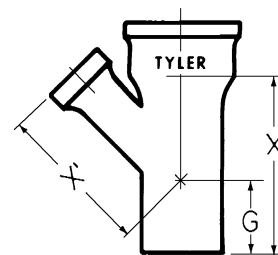

**DOUBLE WYE
w/2" Hub Side Opening**

Ship Code	UPC No. 067610	Size	X	X'	G	G'	Wt.
S	002932	4	12	6 3/4	5 1/4	10	26

SHIPPING CODE
S = From Stock
N = Non-Stock; Check in advance for availability.

DOUBLE WYE

Ship Code	UPC No. 067610	Size	X	X'	G	Wt.
S	002598	2	8	4	4	9
S	002604	3x2	9	5	4 3/16	13
S	002611	3	10 1/2	5 1/2	5	16
S	002628	4x2	9	5 3/4	3 5/8	15
S	002635	4x3	10 1/2	6 1/4	4 7/16	19
S	002642	4	12	6 3/4	5 1/4	23
N	392026	5	13 1/2	8	5 1/2	27
S	387855	6x3	10 1/2	7 3/4	3 5/8	23
S	002659	6x4	12	8 1/4	4 3/16	32
S	002666	6	15	9 1/4	5 3/4	45
S	002673	8x4	13 1/2	9 1/2	4 3/4	50
S	002680	8x6	16 1/2	10 1/2	6 5/16	64
S	002697	8	19 1/2	11 13/16	7 11/16	90
N	383086	10x6	19 1/2	12 1/2	6 1/2	81
S	002703	10x8	19 1/2	13 7/16	6 1/2	114
S	002710	10	22 1/2	14 1/2	8	120
S	002727	12x8	21	14 3/4	7 1/16	136
S	002734	12	27	16 7/8	10 1/8	175
S	002741	15	31 1/2	20 3/4	10 3/4	354

TAPPED WYE

Ship Code	UPC No. 067610	Size	X	X'	G	Wt.
S	003236	3x2	9	6 5/8	4	9
S	003243	4x1 1/2	9	7 7/8	5 1/4	12
S	003250	4x2	9	7 7/8	5 1/4	12

SV (Service) ASA Group 021 CROSSES, CLEANOUTS, PLUGS & TEES

TAPPED SAN CROSS

Ship Code	UPC No. 067610	Size x Tap	X	E	G	Wt.
S	003359	2x1 ¹ / ₂	8	3 ¹ / ₁₆	6 ¹ / ₄	8
N	003366	2x2	8	3¹/₁₆	6¹/₄	8
S	003380	3x1 ¹ / ₂	9	3 ⁹ / ₁₆	7	10
S	003397	3x2	9	3⁹/₁₆	7	10
S	003410	4x1 ¹ / ₂	9	4 ¹ / ₁₆	7	12
S	003427	4x2	9	4¹/₁₆	7	12

STRAIGHT TAPPED CROSS

Ship Code	UPC No. 670610	Size	X	E	G	Wt.
S	003311	3x2	9	2 ¹ / ₂	7	9
S	003328	4x2	9	3	7	11
S	003335	5x2	9	3 ¹ / ₂	7 ¹ / ₄	13

**TWO-WAY CLEANOUT
Memphis Code**

Ship Code	UPC No. 067610	Size	X	E	G	Wt.
S	003465	4	22 ¹ / ₈	9 ³ / ₈	12 ³ / ₄	34.5