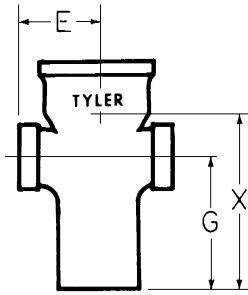

**DOUBLE WYE
w/2" Hub Side Opening**

Ship Code	UPC No. 067610	Size	X	X'	G	G'	Wt.
S	002932	4	12	6 3/4	5 1/4	10	26

SHIPPING CODE
S = From Stock
N = Non-Stock; Check in advance for availability.

DOUBLE WYE

Ship Code	UPC No. 067610	Size	X	X'	G	Wt.
S	002598	2	8	4	4	9
S	002604	3x2	9	5	4 3/16	13
S	002611	3	10 1/2	5 1/2	5	16
S	002628	4x2	9	5 3/4	3 5/8	15
S	002635	4x3	10 1/2	6 1/4	4 7/16	19
S	002642	4	12	6 3/4	5 1/4	23
N	392026	5	13 1/2	8	5 1/2	27
S	387855	6x3	10 1/2	7 3/4	3 5/8	23
S	002659	6x4	12	8 1/4	4 3/16	32
S	002666	6	15	9 1/4	5 3/4	45
S	002673	8x4	13 1/2	9 1/2	4 3/4	50
S	002680	8x6	16 1/2	10 1/2	6 5/16	64
S	002697	8	19 1/2	11 13/16	7 11/16	90
N	383086	10x6	19 1/2	12 1/2	6 1/2	81
S	002703	10x8	19 1/2	13 7/16	6 1/2	114
S	002710	10	22 1/2	14 1/2	8	120
S	002727	12x8	21	14 3/4	7 1/16	136
S	002734	12	27	16 7/8	10 1/8	175
S	002741	15	31 1/2	20 3/4	10 3/4	354

TAPPED WYE

Ship Code	UPC No. 067610	Size	X	X'	G	Wt.
S	003236	3x2	9	6 5/8	4	9
S	003243	4x1 1/2	9	7 7/8	5 1/4	12
S	003250	4x2	9	7 7/8	5 1/4	12

SV (Service) ASA Group 021 CROSSES, CLEANOUTS, PLUGS & TEES

TAPPED SAN CROSS

Ship Code	UPC No. 067610	Size x Tap	X	E	G	Wt.
S	003359	2x1 ¹ / ₂	8	3 ¹ / ₁₆	6 ¹ / ₄	8
N	003366	2x2	8	3¹/₁₆	6¹/₄	8
S	003380	3x1 ¹ / ₂	9	3 ⁹ / ₁₆	7	10
S	003397	3x2	9	3⁹/₁₆	7	10
S	003410	4x1 ¹ / ₂	9	4 ¹ / ₁₆	7	12
S	003427	4x2	9	4¹/₁₆	7	12

STRAIGHT TAPPED CROSS

Ship Code	UPC No. 670610	Size	X	E	G	Wt.
S	003311	3x2	9	2 ¹ / ₂	7	9
S	003328	4x2	9	3	7	11
S	003335	5x2	9	3 ¹ / ₂	7 ¹ / ₄	13

**TWO-WAY CLEANOUT
Memphis Code**

Ship Code	UPC No. 067610	Size	X	E	G	Wt.
S	003465	4	22 ¹ / ₈	9 ³ / ₈	12 ³ / ₄	34.5