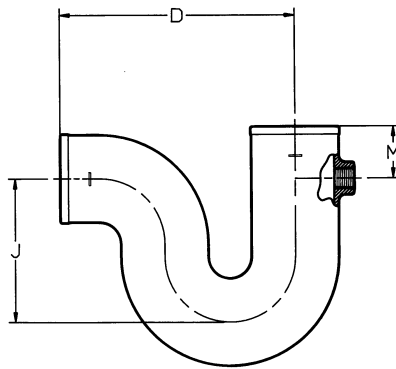

NO-HUB ASA Group 022 TRAPS

P-TRAP

Ship Code	UPC No. 670610	Size	D	J	Wt.
S	010111	1 1/2	6 3/4	3 1/2	2.8
S	010128	2	7 1/2	4	4.7
S	010135	3	9	5 1/2	9.7
S	010142	4	10 1/2	6 1/2	14.8
S	010159	6	14	8 1/2	33.0

LONG P-TRAP

Ship Code	UPC No. 670610	Size	D	J	Wt.
S	010166	2x12	12	4	5.8
S	010173	2x14	14	4	6.7
S	010180	2x16	16	4	7.6
S	010197	2x18	18	4	8.5

REDUCING P-TRAP

Ship Code	UPC No. 670610	Size	D	J	Wt.
S	011231	3x2	9	5 1/2	10.0

DEEP SEAL P-TRAP

Ship Code	UPC No. 670610	Size	D	J	Wt.
S	010258	2	7 1/2	7	5.7
S	010265	3	9	7	10.4
S	010272	4	10 1/2	8	17.2

P-TRAP w/ 1/2" Primer Tap

Ship Code	UPC No. 670610	Size	D	M	J	Wt.
S	011200	2	7 1/2	2	4	5.7
S	011217	3	9	2	5 1/2	8.9
S	011224	4	10 1/2	2	6 1/2	16.6

TAP P-TRAP

Ship Code	UPC No. 670610	Size	D	J	Wt.
S	010340	1 1/2	6 3/4	3 1/2	3.8
S	010364	2x1 1/2	7 1/2	4	5.0
S	010371	2	7 1/2	4	4.8

RUNNING TRAP w/TWO 4" VENTS

Ship Code	UPC No. 670610	Size	D	E	F	G	Wt.
S	010296	4	6 1/2	4 1/2	15	10 1/2	27.0