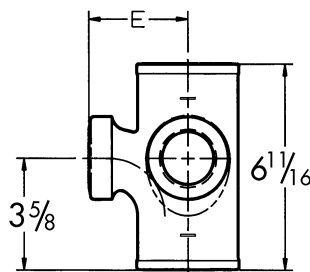

Ship Code	UPC No. 670610	Size	D	F	G	Wt.
S	008200	1 ¹ / ₂	4	6	2	2.0
S	008217	2	4 ⁵ / ₈	6 ⁵ / ₈	2	3.6
S	383291	3x1 ¹ / ₂	4 ⁵ / ₈	6 ⁵ / ₈	2	3.0
S	008224	3x2	5 ⁵ / ₁₆	6 ⁵ / ₈	1 ¹ / ₂	4.3
S	008231	3	5 ³ / ₄	8	2 ¹ / ₄	6.5
S	008248	4x2	6	6 ⁵ / ₈	1	5.8
S	008255	4x3	6 ¹ / ₂	8	1 ¹¹ / ₁₆	9.0
S	008262	4	7 ¹ / ₁₆	9 ¹ / ₂	2 ⁷ / ₁₆	10.3
S	008279	5x2	7 ¹ / ₂	8 ¹ / ₁₆	1 ⁵ / ₁₆	7.2
S	008286	5x3	8	9 ¹¹ / ₁₆	1 ¹¹ / ₁₆	10.5
S	008293	5x4	8 ¹ / ₂	11 ³ / ₁₆	2 ⁷ / ₁₆	12.6
S	008309	5	9 ¹ / ₂	12 ⁵ / ₈	3 ¹ / ₈	14.5
S	008316	6x2	8 ¹ / ₄	8 ⁵ / ₁₆	1 ¹ / ₂	9.5
S	008323	6x3	8 ³ / ₄	9 ³ / ₄	1 ¹ / ₄	11.0
S	008330	6x4	9 ¹ / ₄	11 ³ / ₁₆	1 ¹⁵ / ₁₆	16.0
S	008347	6x5	10 ¹ / ₄	12 ¹ / ₂	2 ⁹ / ₁₆	17.7
S	008354	6	10 ³ / ₄	14 ¹ / ₁₆	3 ⁵ / ₁₆	21.0
S	008361	8x2	9 ³ / ₈	8 ¹ / ₂	9 ¹ / ₁₆	15.0
S	008378	8x3	9 ¹³ / ₁₆	9 ¹⁵ / ₁₆	1 ¹ / ₈	17.5
S	008385	8x4	10 ³ / ₈	11 ⁷ / ₁₆	1 ⁵ / ₁₆	21.8
S	008392	8x5	11 ³ / ₈	12 ¹³ / ₁₆	1 ⁵ / ₈	25.5
S	008408	8x6	11 ¹³ / ₁₆	14 ³ / ₁₆	2 ¹⁵ / ₁₆	28.3
S	008415	8	13 ³ / ₈	17 ¹ / ₈	3 ³ / ₄	39.8
S	008422	10x4	11 ¹¹ / ₁₆	12 ⁵ / ₈	3 ³ / ₄	37.0
S	008439	10x6	13 ¹ / ₈	15 ⁷ / ₁₆	2 ³ / ₁₆	48.0
S	008446	10x8	14 ¹¹ / ₁₆	18 ³ / ₈	3 ⁵ / ₈	57.0
S	008453	10	16 ¹ / ₂	21 ¹ / ₂	5 ¹ / ₁₆	73.0
S	376736	12	19 ³ / ₄	25 ¹ / ₂	5 ³ / ₄	112.0
S	376644	15	23 ¹ / ₄	30	6 ³ / ₄	193.0

HORIZONTAL TWIN TAP TEE

Ship Code	UPC No. 670610	Size	A	E	Wt.
S	008170	3x1 ¹ / ₂	1 ³ / ₈	3	8
S	008187	4x1 ¹ / ₂	1 ³ / ₈	3 ¹ / ₂	9

DOUBLE VERTICAL SAN TAP TEE

Ship Code	UPC No. 670610	Size	Wt.
S	008194	2x1 ¹ / ₂	4.1