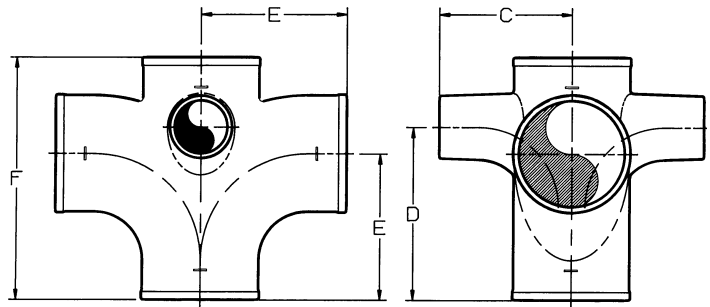

DOUBLE COMBINATION

Ship Code	UPC No. 670610	Size	D	E	F	G	Wt.
S	009009	2	5 ³ / ₈	6 ¹ / ₈	6 ⁵ / ₈	2	6.2
S	009016	3x2	5¹/₂	6³/₄	6⁵/₈	1¹/₂	7.2
S	009023	3	7 ⁵ / ₁₆	8	8	2 ¹ / ₄	9.9
S	009030	4x2	5¹/₂	7¹/₄	6⁵/₈	1	7.6
S	009047	4x3	7 ¹ / ₄	8 ¹ / ₂	8	1 ¹¹ / ₁₆	12.0
S	009054	4	9¹/₄	10	9¹/₂	2⁷/₁₆	17.7

SHIPPING CODE

S = From Stock

N = Non-Stock; Check in advance for availability.

SAN CROSS

Ship Code	UPC No. 670610	Size	D	E	F	Wt.
S	009061	1 1/2	4 1/4	4 1/4	6 1/2	3.1
S	009078	2	4 1/2	4 1/2	6 7/8	4.0
S	009085	3x2	4 1/2	5	6 7/8	6.1
S	009092	3	5	5	8	6.2
S	009108	4x2	4 1/2	5 1/2	6 7/8	6.2
S	009115	4x3	5	5 1/2	8	9.7
S	009122	4	5 1/2	5 1/2	9 1/8	8.9
S	009139	5x4	6	6	10 7/8	13.3
S	009146	6x4	6	6 1/2	10 1/16	12.0
S	009153	6	7	7	12 1/2	20.3
S	009160	8x4	6 1/2	7 1/2	11 1/2	25.0
S	389866	8	8 1/2	8 1/2	15 1/2	38.8

SAN CROSS
(w/2" 90° Opening Above Center)
New Orleans Code
(No Baffle)

Ship Code	UPC No. 670610	Size	(Inlets)	C	D	E	F	Wt.
S	009221	3	(2)	4 1/2	6	5	8 3/4	9.3
S	009238	4	(1)	5	6 1/2	5 1/2	9 1/8	11.0
S	009245	4	(2)	5	6 1/2	5 1/2	9 1/8	12.0