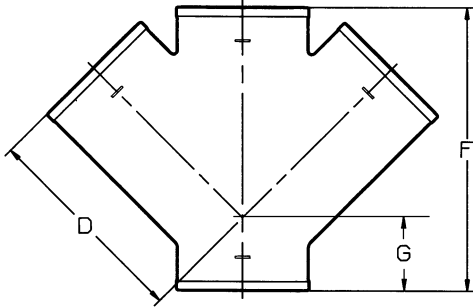

HORIZONTAL TWIN TAP TEE

Ship Code	UPC No. 670610	Size	A	E	Wt.
S	008170	3x1 ¹ / ₂	1 ³ / ₈	3	8
S	008187	4x1 ¹ / ₂	1 ³ / ₈	3 ¹ / ₂	9

DOUBLE VERTICAL SAN TAP TEE

Ship Code	UPC No. 670610	Size	Wt.
S	008194	2x1 ¹ / ₂	4.1

SAN TAP TEE
(w/Tap on Side)

Ship Code	UPC No. 670610	Size	E	Wt.
S	008149	2x1 ¹ / ₂ x1 ¹ / ₂	2 ¹³ / ₁₆	3.8
S	008163	3x1 ¹ / ₂ x1 ¹ / ₂	3 ⁵ / ₁₆	4.7

NO-HUB ASA Group 022 COMBINATIONS AND Y'S

DOUBLE WYE

Ship Code	UPC No. 670610	Size	D	F	G	Wt.
S	008538	2	4 ⁵ / ₈	6 ⁵ / ₈	2	3.6
S	008545	3x2	5⁵/₁₆	6⁵/₈	1¹/₂	6.2
S	008552	3	5 ³ / ₄	8	2 ¹ / ₄	6.5
S	008569	4x2	6	6⁵/₈	1	7.5
S	008576	4x3	6 ¹ / ₂	8	1 ¹¹ / ₁₆	8.5
S	008583	4	7¹/₁₆	9¹/₂	2⁷/₁₆	10.3
S	008590	5x4	8 ¹ / ₂	11 ³ / ₁₆	2 ⁷ / ₁₆	15.0
S	008606	6x4	9¹/₄	11³/₁₆	1¹⁵/₁₆	17.8
S	008613	6	10 ³ / ₄	14 ¹ / ₁₆	3 ⁵ / ₁₆	24.2
N	274445	8x4	10³/₈	11⁷/₁₆	1⁵/₁₆	23.0
S	383093	8x6	11 ¹³ / ₁₆	14 ³ / ₁₆	2 ⁵ / ₁₆	32.3
S	008620	8	13³/₈	17¹/₈	3	50.0