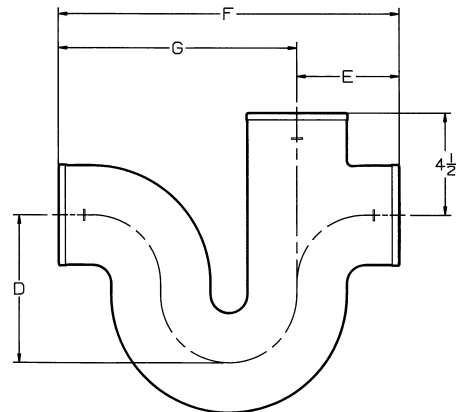

**QUARTER BEND
EXTENDED HEEL OPENING**

Ship Code	UPC No. 670610	Size	D	E	Wt.
S	011019	3x2	5	10 1/2	7.8

**REDUCING QUARTER BEND
(FLA. STYLE)**

Ship Code	UPC No. 670610	Size	D	E	Wt.
S	006916	4x3	5 1/2	5	5.0

LONG P-TRAP

Ship Code	UPC No. 670610	Size	D	J	Wt.
S	010166	2x12	12	4	5.8
S	010173	2x14	14	4	6.7
S	010180	2x16	16	4	7.6
S	010197	2x18	18	4	8.5

REDUCING P-TRAP

Ship Code	UPC No. 670610	Size	D	J	Wt.
S	011231	3x2	9	5 1/2	10.0

DEEP SEAL P-TRAP

Ship Code	UPC No. 670610	Size	D	J	Wt.
S	010258	2	7 1/2	7	5.7
S	010265	3	9	7	10.4
S	010272	4	10 1/2	8	17.2

P-TRAP w/ 1/2" Primer Tap

Ship Code	UPC No. 670610	Size	D	M	J	Wt.
S	011200	2	7 1/2	2	4	5.7
S	011217	3	9	2	5 1/2	8.9
S	011224	4	10 1/2	2	6 1/2	16.6

TAP P-TRAP

Ship Code	UPC No. 670610	Size	D	J	Wt.
S	010340	1 1/2	6 3/4	3 1/2	3.8
S	010364	2x1 1/2	7 1/2	4	5.0
S	010371	2	7 1/2	4	4.8

RUNNING TRAP w/TWO 4" VENTS

Ship Code	UPC No. 670610	Size	D	E	F	G	Wt.
S	010296	4	6 1/2	4 1/2	15	10 1/2	27.0