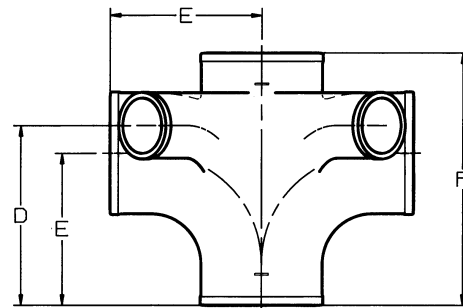

DOUBLE COMBINATION

Ship Code	UPC No. 670610	Size	D	E	F	G	Wt.
S	009009	2	5 ³ / ₈	6 ¹ / ₈	6 ⁵ / ₈	2	6.2
S	009016	3x2	5¹/₂	6³/₄	6⁵/₈	1¹/₂	7.2
S	009023	3	7 ⁵ / ₁₆	8	8	2 ¹ / ₄	9.9
S	009030	4x2	5¹/₂	7¹/₄	6⁵/₈	1	7.6
S	009047	4x3	7 ¹ / ₄	8 ¹ / ₂	8	1 ¹¹ / ₁₆	12.0
S	009054	4	9¹/₄	10	9¹/₂	2⁷/₁₆	17.7

SHIPPING CODE

S = From Stock

N = Non-Stock; Check in advance for availability.

SAN CROSS

Ship Code	UPC No. 670610	Size	D	E	F	Wt.
S	009061	1 1/2	4 1/4	4 1/4	6 1/2	3.1
S	009078	2	4 1/2	4 1/2	6 7/8	4.0
S	009085	3x2	4 1/2	5	6 7/8	6.1
S	009092	3	5	5	8	6.2
S	009108	4x2	4 1/2	5 1/2	6 7/8	6.2
S	009115	4x3	5	5 1/2	8	9.7
S	009122	4	5 1/2	5 1/2	9 1/8	8.9
S	009139	5x4	6	6	10 7/8	13.3
S	009146	6x4	6	6 1/2	10 1/16	12.0
S	009153	6	7	7	12 1/2	20.3
S	009160	8x4	6 1/2	7 1/2	11 1/2	25.0
S	389866	8	8 1/2	8 1/2	15 1/2	38.8

SAN CROSS
(w/2" 90° Opening Above Center)
New Orleans Code
(No Baffle)

Ship Code	UPC No. 670610	Size	(Inlets)	C	D	E	F	Wt.
S	009221	3	(2)	4 1/2	6	5	8 3/4	9.3
S	009238	4	(1)	5	6 1/2	5 1/2	9 1/8	11.0
S	009245	4	(2)	5	6 1/2	5 1/2	9 1/8	12.0

SAN TAP CROSS
(No Baffle)

Ship Code	UPC No. 670610	Size	D	E	F	Wt.
S	009283	1 1/2 x 1 1/2	3 1/4	2 9/16	5 11/16	3.4
S	009290	2 x 1 1/4	3 1/4	2 13/16	5 11/16	3.7
S	009306	2 x 1 1/2	3 1/4	2 13/16	5 11/16	3.5
S	009313	2 x 2	3 3/4	3 1/16	6 3/8	4.0
S	009337	3 x 1 1/2	3 1/4	3 5/16	5 11/16	4.6
S	009344	3 x 2	3 3/4	3 9/16	6 3/8	5.0
S	009368	4 x 1 1/2	3 1/4	3 13/16	5 11/16	5.5
S	009375	4 x 2	3 3/4	4 1/16	6 3/8	6.7
S	009405	5 x 1 1/2	3 13/16	4 5/8	6 5/8	8.4
N	009382	6 x 1 1/2	3 3/4	4 13/16	6 5/8	10.5