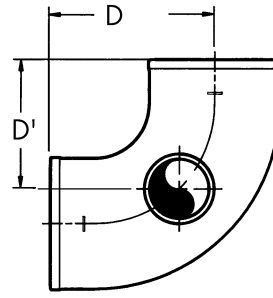

NO-HUB ASA Group 022 BENDS & SWEEPS

QUARTER BEND

Ship Code	UPC No. 670610	Size	D	Wt.
S	006848	1 1/2	4 1/4	1.9
S	006855	2	4 1/2	2.8
S	006862	3	5	4.9
S	006879	4	5 1/2	7.7
S	006886	5	6 1/2	9.7
S	006893	6	7	13.0
S	006909	8	8 1/2	26.2

**QUARTER BEND
w/ 2" Side Opening**

Ship Code	UPC No. 670610	Size	D	D'	E	Wt.
S	006923	3	5	4	3 1/4	4.4
S	006930	4	5 1/2	4 5/16	3 3/4	7.5

**QUARTER BEND
w/ 2" Heel Opening**

Ship Code	UPC No. 670610	Size	D	E	Wt.
S	006947	3	5	2 7/8	4.4
S	006954	4	5 1/2	3 1/4	6.5

**QUARTER BEND
EXTENDED HEEL OPENING**

Ship Code	UPC No. 670610	Size	D	E	Wt.
S	011019	3x2	5	10 1/2	7.8

**REDUCING QUARTER BEND
(FLA. STYLE)**

Ship Code	UPC No. 670610	Size	D	E	Wt.
S	006916	4x3	5 1/2	5	5.0

TAP SHORT QUARTER BEND

Ship Code	UPC No. 670610	Size	D	E	Wt.
S	006961	1 1/2 x 1 1/2	3	2	1.5
S	006978	2 x 1 1/4	3 1/4	2 1/4	1.5
S	006985	2 x 1 1/2	3 1/4	2 1/4	1.5
S	006992	2 x 2	3 1/4	2 1/4	2.6

SHIPPING CODE