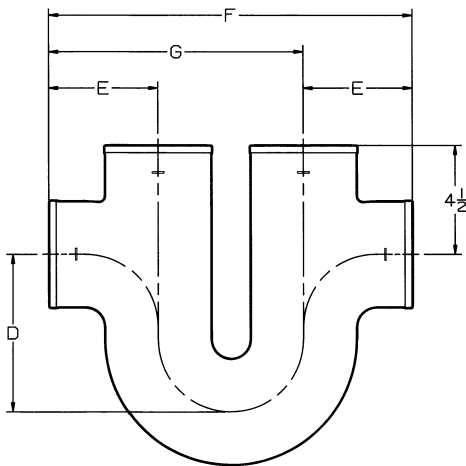

**QUARTER BEND
EXTENDED HEEL OPENING**

Ship Code	UPC No. 670610	Size	D	E	Wt.
S	011019	3x2	5	10 1/2	7.8

**REDUCING QUARTER BEND
(FLA. STYLE)**

Ship Code	UPC No. 670610	Size	D	E	Wt.
S	006916	4x3	5 1/2	5	5.0

LONG P-TRAP

Ship Code	UPC No. 670610	Size	D	J	Wt.
S	010166	2x12	12	4	5.8
S	010173	2x14	14	4	6.7
S	010180	2x16	16	4	7.6
S	010197	2x18	18	4	8.5

REDUCING P-TRAP

Ship Code	UPC No. 670610	Size	D	J	Wt.
S	011231	3x2	9	5 1/2	10.0

DEEP SEAL P-TRAP

Ship Code	UPC No. 670610	Size	D	J	Wt.
S	010258	2	7 1/2	7	5.7
S	010265	3	9	7	10.4
S	010272	4	10 1/2	8	17.2

P-TRAP w/ 1/2" Primer Tap

Ship Code	UPC No. 670610	Size	D	M	J	Wt.
S	011200	2	7 1/2	2	4	5.7
S	011217	3	9	2	5 1/2	8.9
S	011224	4	10 1/2	2	6 1/2	16.6

TAP P-TRAP

Ship Code	UPC No. 670610	Size	D	J	Wt.
S	010340	1 1/2	6 3/4	3 1/2	3.8
S	010364	2x1 1/2	7 1/2	4	5.0
S	010371	2	7 1/2	4	4.8

RUNNING TRAP w/TWO 4" VENTS

Ship Code	UPC No. 670610	Size	D	E	F	G	Wt.
S	010296	4	6 1/2	4 1/2	15	10 1/2	27.0