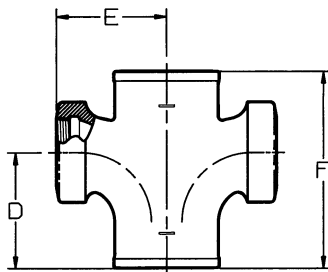

DOUBLE COMBINATION

Ship Code	UPC No. 670610	Size	D	E	F	G	Wt.
S	009009	2	5 ³ / ₈	6 ¹ / ₈	6 ⁵ / ₈	2	6.2
S	009016	3x2	5¹/₂	6³/₄	6⁵/₈	1¹/₂	7.2
S	009023	3	7 ⁵ / ₁₆	8	8	2 ¹ / ₄	9.9
S	009030	4x2	5¹/₂	7¹/₄	6⁵/₈	1	7.6
S	009047	4x3	7 ¹ / ₄	8 ¹ / ₂	8	1 ¹¹ / ₁₆	12.0
S	009054	4	9¹/₄	10	9¹/₂	2⁷/₁₆	17.7

SHIPPING CODE

S = From Stock

N = Non-Stock; Check in advance for availability.

SAN CROSS

Ship Code	UPC No. 670610	Size	D	E	F	Wt.
S	009061	1 1/2	4 1/4	4 1/4	6 1/2	3.1
S	009078	2	4 1/2	4 1/2	6 7/8	4.0
S	009085	3x2	4 1/2	5	6 7/8	6.1
S	009092	3	5	5	8	6.2
S	009108	4x2	4 1/2	5 1/2	6 7/8	6.2
S	009115	4x3	5	5 1/2	8	9.7
S	009122	4	5 1/2	5 1/2	9 1/8	8.9
S	009139	5x4	6	6	10 7/8	13.3
S	009146	6x4	6	6 1/2	10 1/16	12.0
S	009153	6	7	7	12 1/2	20.3
S	009160	8x4	6 1/2	7 1/2	11 1/2	25.0
S	389866	8	8 1/2	8 1/2	15 1/2	38.8

SAN CROSS
(w/2" 90° Opening Above Center)
New Orleans Code
(No Baffle)

Ship Code	UPC No. 670610	Size	(Inlets)	C	D	E	F	Wt.
S	009221	3	(2)	4 1/2	6	5	8 3/4	9.3
S	009238	4	(1)	5	6 1/2	5 1/2	9 1/8	11.0
S	009245	4	(2)	5	6 1/2	5 1/2	9 1/8	12.0

SAN TAP CROSS
(No Baffle)

Ship Code	UPC No. 670610	Size	D	E	F	Wt.
S	009283	1 1/2 x 1 1/2	3 1/4	2 9/16	5 11/16	3.4
S	009290	2 x 1 1/4	3 1/4	2 13/16	5 11/16	3.7
S	009306	2 x 1 1/2	3 1/4	2 13/16	5 11/16	3.5
S	009313	2 x 2	3 3/4	3 1/16	6 3/8	4.0
S	009337	3 x 1 1/2	3 1/4	3 5/16	5 11/16	4.6
S	009344	3 x 2	3 3/4	3 9/16	6 3/8	5.0
S	009368	4 x 1 1/2	3 1/4	3 13/16	5 11/16	5.5
S	009375	4 x 2	3 3/4	4 1/16	6 3/8	6.7
S	009405	5 x 1 1/2	3 13/16	4 5/8	6 5/8	8.4
N	009382	6 x 1 1/2	3 3/4	4 13/16	6 5/8	10.5