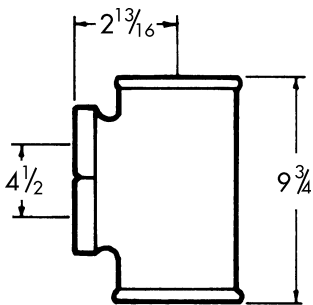

NO-HUB ASA Group 022 TEES & WYE'S

SAN TEE
(w/2" 45° Side Opening Above Center)
New Orleans Code

WYE

Ship Code	UPC No. 670610	Size	Opening	C	D	E	F	G	Wt.
S	007913	3	LH	5 ³ / ₈	6	5	8 ¹ / ₂	5	6.0
S	007937	3	RH	5 ³ / ₈	6	5	8 ¹ / ₂	5	6.0
N	387831	3	RL	5 ³ / ₈	6	5	8 ³ / ₄	5	7.5
S	007920	4	LH	6 ¹ / ₈	6 ¹ / ₂	5 ¹ / ₂	9 ¹ / ₈	5 ¹ / ₂	9.3
S	007944	4	RH	6 ¹ / ₈	6 ¹ / ₂	5 ¹ / ₂	9 ¹ / ₈	5 ¹ / ₂	9.3

Ship Code	UPC No. 670610	Size	D	F	G	Wt.
S	008200	1 ¹ / ₂	4	6	2	2.0
S	008217	2	4 ⁵ / ₈	6 ⁵ / ₈	2	3.6
S	383291	3x1 ¹ / ₂	4 ⁵ / ₈	6 ⁵ / ₈	2	3.0
S	008224	3x2	5 ⁵ / ₁₆	6 ⁵ / ₈	1 ¹ / ₂	4.3
S	008231	3	5 ³ / ₄	8	2 ¹ / ₄	6.5
S	008248	4x2	6	6 ⁵ / ₈	1	5.8
S	008255	4x3	6 ¹ / ₂	8	1 ¹¹ / ₁₆	9.0
S	008262	4	7 ¹ / ₁₆	9 ¹ / ₂	2 ⁷ / ₁₆	10.3
S	008279	5x2	7 ¹ / ₂	8 ¹ / ₁₆	1 ⁵ / ₁₆	7.2
S	008286	5x3	8	9 ¹¹ / ₁₆	1 ¹¹ / ₁₆	10.5
S	008293	5x4	8 ¹ / ₂	11 ³ / ₁₆	2 ⁷ / ₁₆	12.6
S	008309	5	9 ¹ / ₂	12 ⁵ / ₈	3 ¹ / ₈	14.5
S	008316	6x2	8 ¹ / ₄	8 ⁵ / ₁₆	1 ¹ / ₂	9.5
S	008323	6x3	8 ³ / ₄	9 ³ / ₄	1 ¹ / ₄	11.0
S	008330	6x4	9 ¹ / ₄	11 ³ / ₁₆	1 ¹⁵ / ₁₆	16.0
S	008347	6x5	10 ¹ / ₄	12 ¹ / ₂	2 ⁹ / ₁₆	17.7
S	008354	6	10 ³ / ₄	14 ¹ / ₁₆	3 ⁵ / ₁₆	21.0
S	008361	8x2	9 ³ / ₈	8 ¹ / ₂	9 ¹ / ₁₆	15.0
S	008378	8x3	9 ¹³ / ₁₆	9 ¹⁵ / ₁₆	1 ¹ / ₈	17.5
S	008385	8x4	10 ³ / ₈	11 ⁷ / ₁₆	1 ⁵ / ₁₆	21.8
S	008392	8x5	11 ³ / ₈	12 ¹³ / ₁₆	1 ⁵ / ₈	25.5
S	008408	8x6	11 ¹³ / ₁₆	14 ³ / ₁₆	2 ¹⁵ / ₁₆	28.3
S	008415	8	13 ³ / ₈	17 ¹ / ₈	3 ³ / ₄	39.8
S	008422	10x4	11 ¹¹ / ₁₆	12 ⁵ / ₈	3 ³ / ₄	37.0
S	008439	10x6	13 ¹ / ₈	15 ⁷ / ₁₆	2 ³ / ₁₆	48.0
S	008446	10x8	14 ¹¹ / ₁₆	18 ³ / ₈	3 ⁵ / ₈	57.0
S	008453	10	16 ¹ / ₂	21 ¹ / ₂	5 ¹ / ₁₆	73.0
S	376736	12	19 ³ / ₄	25 ¹ / ₂	5 ³ / ₄	112.0
S	376644	15	23 ¹ / ₄	30	6 ³ / ₄	193.0

HORIZONTAL TWIN TAP TEE

Ship Code	UPC No. 670610	Size	A	E	Wt.
S	008170	3x1 ¹ / ₂	1 ³ / ₈	3	8
S	008187	4x1 ¹ / ₂	1 ³ / ₈	3 ¹ / ₂	9

DOUBLE VERTICAL SAN TAP TEE

Ship Code	UPC No. 670610	Size	Wt.
S	008194	2x1 ¹ / ₂	4.1