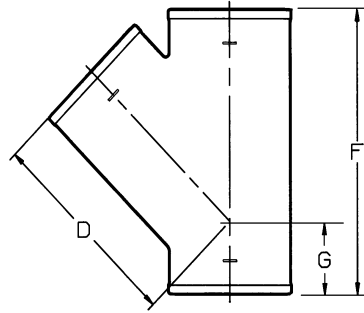

SAN TEE
(w/2" 90° Side Opening Above Center)
New Orleans Code

Ship Code	UPC No. 670610	Size Opening	C	D	E	F	G	Wt.
S	007838	3 LH	4 1/2	6	5	8 1/2	5	6.3
S	007852	3 RH	4 1/2	6	5	8 1/2	5	6.3
S	007876	3 R&L	4 1/2	6	5	8 1/2	5	7.3
S	007845	4 LH	5	6 1/2	5 1/2	9 1/8	5 1/2	9.5
S	007869	4 RH	5	6 1/2	5 1/2	9 1/8	5 1/2	9.5
S	007883	4 R&L	5	6 1/2	5 1/2	9 1/8	5 1/2	10.0

NO-HUB ASA Group 022 TEES & WYE'S

SAN TEE
(w/2" 45° Side Opening Above Center)
New Orleans Code

WYE

Ship Code	UPC No. 670610	Size	Opening	C	D	E	F	G	Wt.
S	007913	3	LH	5 ³ / ₈	6	5	8 ¹ / ₂	5	6.0
S	007937	3	RH	5 ³ / ₈	6	5	8 ¹ / ₂	5	6.0
N	387831	3	RL	5 ³ / ₈	6	5	8 ³ / ₄	5	7.5
S	007920	4	LH	6 ¹ / ₈	6 ¹ / ₂	5 ¹ / ₂	9 ¹ / ₈	5 ¹ / ₂	9.3
S	007944	4	RH	6 ¹ / ₈	6 ¹ / ₂	5 ¹ / ₂	9 ¹ / ₈	5 ¹ / ₂	9.3

Ship Code	UPC No. 670610	Size	D	F	G	Wt.
S	008200	1 ¹ / ₂	4	6	2	2.0
S	008217	2	4 ⁵ / ₈	6 ⁵ / ₈	2	3.6
S	383291	3x1 ¹ / ₂	4 ⁵ / ₈	6 ⁵ / ₈	2	3.0
S	008224	3x2	5 ⁵ / ₁₆	6 ⁵ / ₈	1 ¹ / ₂	4.3
S	008231	3	5 ³ / ₄	8	2 ¹ / ₄	6.5
S	008248	4x2	6	6 ⁵ / ₈	1	5.8
S	008255	4x3	6 ¹ / ₂	8	1 ¹¹ / ₁₆	9.0
S	008262	4	7 ¹ / ₁₆	9 ¹ / ₂	2 ⁷ / ₁₆	10.3
S	008279	5x2	7 ¹ / ₂	8 ¹ / ₁₆	1 ⁵ / ₁₆	7.2
S	008286	5x3	8	9 ¹¹ / ₁₆	1 ¹¹ / ₁₆	10.5
S	008293	5x4	8 ¹ / ₂	11 ³ / ₁₆	2 ⁷ / ₁₆	12.6
S	008309	5	9 ¹ / ₂	12 ⁵ / ₈	3 ¹ / ₈	14.5
S	008316	6x2	8 ¹ / ₄	8 ⁵ / ₁₆	1 ¹ / ₂	9.5
S	008323	6x3	8 ³ / ₄	9 ³ / ₄	1 ¹ / ₄	11.0
S	008330	6x4	9 ¹ / ₄	11 ³ / ₁₆	1 ¹⁵ / ₁₆	16.0
S	008347	6x5	10 ¹ / ₄	12 ¹ / ₂	2 ⁹ / ₁₆	17.7
S	008354	6	10 ³ / ₄	14 ¹ / ₁₆	3 ⁵ / ₁₆	21.0
S	008361	8x2	9 ³ / ₈	8 ¹ / ₂	9 ¹ / ₁₆	15.0
S	008378	8x3	9 ¹³ / ₁₆	9 ¹⁵ / ₁₆	1 ¹ / ₈	17.5
S	008385	8x4	10 ³ / ₈	11 ⁷ / ₁₆	1 ⁵ / ₁₆	21.8
S	008392	8x5	11 ³ / ₈	12 ¹³ / ₁₆	1 ⁵ / ₈	25.5
S	008408	8x6	11 ¹³ / ₁₆	14 ³ / ₁₆	2 ¹⁵ / ₁₆	28.3
S	008415	8	13 ³ / ₈	17 ¹ / ₈	3 ³ / ₄	39.8
S	008422	10x4	11 ¹¹ / ₁₆	12 ⁵ / ₈	3 ³ / ₄	37.0
S	008439	10x6	13 ¹ / ₈	15 ⁷ / ₁₆	2 ³ / ₁₆	48.0
S	008446	10x8	14 ¹¹ / ₁₆	18 ³ / ₈	3 ⁵ / ₈	57.0
S	008453	10	16 ¹ / ₂	21 ¹ / ₂	5 ¹ / ₁₆	73.0
S	376736	12	19 ³ / ₄	25 ¹ / ₂	5 ³ / ₄	112.0
S	376644	15	23 ¹ / ₄	30	6 ³ / ₄	193.0