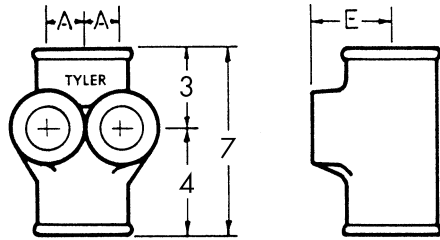

NO-HUB ASA Group 022 TEES & WYE'S

SAN TEE
(w/2" 45° Side Opening Above Center)
New Orleans Code

WYE

Ship Code	UPC No. 670610	Size	Opening	C	D	E	F	G	Wt.
S	007913	3	LH	5 ³ / ₈	6	5	8 ¹ / ₂	5	6.0
S	007937	3	RH	5 ³ / ₈	6	5	8 ¹ / ₂	5	6.0
N	387831	3	RL	5 ³ / ₈	6	5	8 ³ / ₄	5	7.5
S	007920	4	LH	6 ¹ / ₈	6 ¹ / ₂	5 ¹ / ₂	9 ¹ / ₈	5 ¹ / ₂	9.3
S	007944	4	RH	6 ¹ / ₈	6 ¹ / ₂	5 ¹ / ₂	9 ¹ / ₈	5 ¹ / ₂	9.3

Ship Code	UPC No. 670610	Size	D	F	G	Wt.
S	008200	1 ¹ / ₂	4	6	2	2.0
S	008217	2	4 ⁵ / ₈	6 ⁵ / ₈	2	3.6
S	383291	3x1 ¹ / ₂	4 ⁵ / ₈	6 ⁵ / ₈	2	3.0
S	008224	3x2	5 ⁵ / ₁₆	6 ⁵ / ₈	1 ¹ / ₂	4.3
S	008231	3	5 ³ / ₄	8	2 ¹ / ₄	6.5
S	008248	4x2	6	6 ⁵ / ₈	1	5.8
S	008255	4x3	6 ¹ / ₂	8	1 ¹¹ / ₁₆	9.0
S	008262	4	7 ¹ / ₁₆	9 ¹ / ₂	2 ⁷ / ₁₆	10.3
S	008279	5x2	7 ¹ / ₂	8 ¹ / ₁₆	1 ⁵ / ₁₆	7.2
S	008286	5x3	8	9 ¹¹ / ₁₆	1 ¹¹ / ₁₆	10.5
S	008293	5x4	8 ¹ / ₂	11 ³ / ₁₆	2 ⁷ / ₁₆	12.6
S	008309	5	9 ¹ / ₂	12 ⁵ / ₈	3 ¹ / ₈	14.5
S	008316	6x2	8 ¹ / ₄	8 ⁵ / ₁₆	1 ¹ / ₂	9.5
S	008323	6x3	8 ³ / ₄	9 ³ / ₄	1 ¹ / ₄	11.0
S	008330	6x4	9 ¹ / ₄	11 ³ / ₁₆	1 ¹⁵ / ₁₆	16.0
S	008347	6x5	10 ¹ / ₄	12 ¹ / ₂	2 ⁹ / ₁₆	17.7
S	008354	6	10 ³ / ₄	14 ¹ / ₁₆	3 ⁵ / ₁₆	21.0
S	008361	8x2	9 ³ / ₈	8 ¹ / ₂	9 ¹ / ₁₆	15.0
S	008378	8x3	9 ¹³ / ₁₆	9 ¹⁵ / ₁₆	1 ¹ / ₈	17.5
S	008385	8x4	10 ³ / ₈	11 ⁷ / ₁₆	1 ⁵ / ₁₆	21.8
S	008392	8x5	11 ³ / ₈	12 ¹³ / ₁₆	1 ⁵ / ₈	25.5
S	008408	8x6	11 ¹³ / ₁₆	14 ³ / ₁₆	2 ¹⁵ / ₁₆	28.3
S	008415	8	13 ³ / ₈	17 ¹ / ₈	3 ³ / ₄	39.8
S	008422	10x4	11 ¹¹ / ₁₆	12 ⁵ / ₈	3 ³ / ₄	37.0
S	008439	10x6	13 ¹ / ₈	15 ⁷ / ₁₆	2 ³ / ₁₆	48.0
S	008446	10x8	14 ¹¹ / ₁₆	18 ³ / ₈	3 ⁵ / ₈	57.0
S	008453	10	16 ¹ / ₂	21 ¹ / ₂	5 ¹ / ₁₆	73.0
S	376736	12	19 ³ / ₄	25 ¹ / ₂	5 ³ / ₄	112.0
S	376644	15	23 ¹ / ₄	30	6 ³ / ₄	193.0