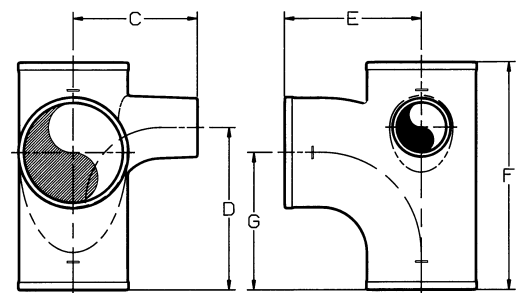

SAN TEE
(w/2" 90° Side Opening Above Center)
New Orleans Code

Ship Code	UPC No. 670610	Size Opening	C	D	E	F	G	Wt.
S	007838	3 LH	4 1/2	6	5	8 1/2	5	6.3
S	007852	3 RH	4 1/2	6	5	8 1/2	5	6.3
S	007876	3 R&L	4 1/2	6	5	8 1/2	5	7.3
S	007845	4 LH	5	6 1/2	5 1/2	9 1/8	5 1/2	9.5
S	007869	4 RH	5	6 1/2	5 1/2	9 1/8	5 1/2	9.5
S	007883	4 R&L	5	6 1/2	5 1/2	9 1/8	5 1/2	10.0