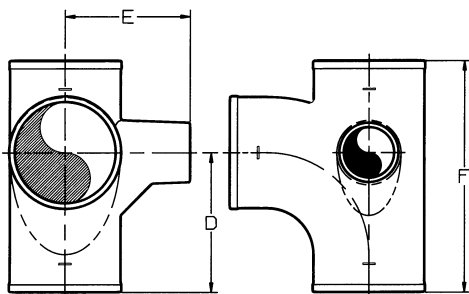

S = From Stock
N = Non-Stock; Check in advance for availability.

LONG SWEEP

Ship Code	UPC No. 670610	Size	D	Wt.
S	007180	1 1/2	9 1/4	4.1
S	007197	2	9 1/2	6.0
S	007203	3	10	8.5
N	007258	4x3	10 1/2	11.5
S	007210	4	10 1/2	13.4
S	007227	5	11 1/2	17.0
S	007234	6	12	20.9

NO-HUB ASA Group 022 TEES

SAN TEE

Ship Code	UPC No. 670610	Size	D	F	E	Wt.
S	007555	1 1/2	4 1/4	6 1/2	4 1/4	2.3
S	007562	2x1 1/2	4 1/4	6 5/8	4 1/2	3.0
S	007579	2	4 1/2	6 7/8	4 1/2	3.4
S	007586	3x1 1/2	4 1/4	6 1/2	5	3.2
S	007593	3x2	4 1/2	6 7/8	5	4.9
S	007609	3	5	8	5	5.9
S	007616	4x2	4 1/2	6 7/8	5 1/2	6.6
S	007623	4x3	5	8	5 1/2	8.3
S	007630	4	5 1/2	9 1/8	5 1/2	9.6
S	007647	5x2	5	8 1/2	6 1/2	8.7
S	007654	5x3	5 1/2	9 5/16	6	9.8
S	007661	5x4	6	10 13/32	6	11.8
S	007678	5	6 1/2	11 7/16	6 1/2	12.6
S	007685	6x2	5	8 3/16	6 1/2	11.0
S	007715	6x3	5 1/2	9 3/16	6 1/2	11.5
S	007692	6x4	6	10 1/16	6 1/2	13.0
S	382669	6x5	6 1/2	11 1/2	7	17.4
S	007708	6	7	12 1/2	7	15.0
S	007722	8x3	6	10 3/8	7 1/2	17.0
S	007739	8x4	6 1/2	11 1/2	7 1/2	19.5
S	007746	8x5	7	12 1/2	8	25.0
S	007753	8x6	7 1/2	13 1/2	8	25.0
S	007760	8	8 1/2	15 1/2	8 1/2	33.3

SAN TAP TEE

Ship Code	UPC No. 670610	Size	D	E	F	Wt.
S	007968	1 1/2 x 1 1/4	3 1/4	2 9/16	5 11/16	2.3
S	007975	1 1/2	3 1/4	2 9/16	5 11/16	2.1
S	007982	2 x 1 1/4	3 1/4	2 13/16	5 11/16	2.4
S	007999	2 x 1 1/2	3 1/4	2 13/16	5 11/16	2.5
S	008002	2	3 3/4	3 1/16	6 3/8	2.9
S	008019	3 x 1 1/4	3 1/4	3 5/16	5 11/16	3.5
S	008026	3 x 1 1/2	3 1/4	3 5/16	5 11/16	3.7
S	008033	3 x 2	3 3/4	3 9/16	6 3/8	4.5
S	008040	3	4 7/8	4 3/16	8	7.4
S	008057	4 x 1 1/4	3 1/4	3 13/16	5 11/16	5.0
S	008064	4 x 1 1/2	3 1/4	3 13/16	5 11/16	4.8
S	008071	4 x 2	3 3/4	4 1/16	6 3/8	5.4
S	383277	4 x 3	4 1/2	4 3/8	8	7.0
S	008095	5 x 1 1/2	3 3/4	4 5/16	6 11/16	8.0
S	008101	5 x 2	4 1/4	4 9/16	7 15/16	7.1
S	008125	6 x 1 1/2	3 3/4	5 3/16	6 11/16	8.5
S	008132	6 x 2	3 3/4	5 3/16	6 11/16	8.3