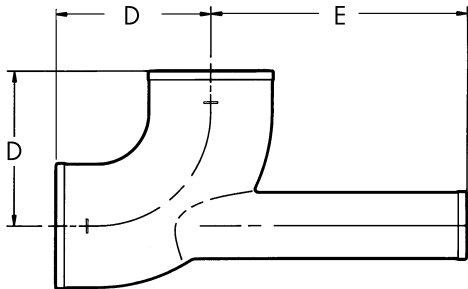

NO-HUB ASA Group 022 BENDS & SWEEPS

QUARTER BEND

Ship Code	UPC No. 670610	Size	D	Wt.
S	006848	1 1/2	4 1/4	1.9
S	006855	2	4 1/2	2.8
S	006862	3	5	4.9
S	006879	4	5 1/2	7.7
S	006886	5	6 1/2	9.7
S	006893	6	7	13.0
S	006909	8	8 1/2	26.2

**QUARTER BEND
w/ 2" Side Opening**

Ship Code	UPC No. 670610	Size	D	D'	E	Wt.
S	006923	3	5	4	3 1/4	4.4
S	006930	4	5 1/2	4 5/16	3 3/4	7.5

**QUARTER BEND
w/ 2" Heel Opening**

Ship Code	UPC No. 670610	Size	D	E	Wt.
S	006947	3	5	2 7/8	4.4
S	006954	4	5 1/2	3 1/4	6.5

**QUARTER BEND
EXTENDED HEEL OPENING**

Ship Code	UPC No. 670610	Size	D	E	Wt.
S	011019	3x2	5	10 1/2	7.8

**REDUCING QUARTER BEND
(FLA. STYLE)**

Ship Code	UPC No. 670610	Size	D	E	Wt.
S	006916	4x3	5 1/2	5	5.0

TAP SHORT QUARTER BEND

Ship Code	UPC No. 670610	Size	D	E	Wt.
S	006961	1 1/2 x 1 1/2	3	2	1.5
S	006978	2 x 1 1/4	3 1/4	2 1/4	1.5
S	006985	2 x 1 1/2	3 1/4	2 1/4	1.5
S	006992	2 x 2	3 1/4	2 1/4	2.6

SHIPPING CODE