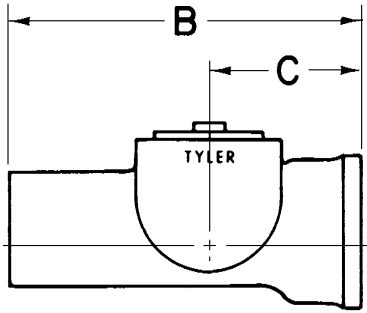

TEST TEES & PLUGS, SADDLES, DROP LID

**2-70 TEST TEE
(SV Less Plug)**

2-105 SEWER SADDLE

Ship Code	UPC No. 670610	Size	A	B	Wt.
S	025498	6x4	6	3 1/2	12.0

Ship Code	UPC No. 670610	Pipe Size	Tap Size	B	C	Wt. SV
S	024507	2	2	10 ³ / ₈	4 ¹ / ₄	6.0
S	024521	3	3	12³/₄	5¹/₂	10.0
S	024545	4	3 ¹ / ₂	13 ⁷ / ₈	6	14.0
S	024569	*4	3¹/₂	11³/₄	5³/₄	10.0
S	024583	4	4	13 ⁷ / ₈	6	14.0
S	024576	*4	4	11³/₄	5³/₄	10.0
S	024606	5	5	15	7 ¹ / ₈	22.0
S	024613	6	6	16	7¹/₈	26.0
S	024644	8	6	16	7	52.0
S	024637	8	8	20¹/₂	9¹/₂	47.0
S	024668	10	10	20 ¹ / ₂	9 ⁷ / ₈	73.0

**2-107 DROP LID
Fits 6" Spigot**

Ship Code	UPC No. 670610	Wt.
S	022831	3.2

**2-70 TEST TEE
W/ TYPE A PLUG**

Ship Code	UPC No. 670610	Pipe Size	Tap Size	B	C	Wt. SV
S	024675	2	2	10 ³ / ₈	4 ¹ / ₄	6.3
S	024699	3	3	12³/₄	5¹/₂	10.7
S	024750	4	3 ¹ / ₂	13 ⁷ / ₈	6	14.8
S	024712	*4	3¹/₂	11³/₄	5³/₄	10.8
S	024774	4	4	13 ⁷ / ₈	6	15.0
S	024736	*4	4	11³/₄	5³/₄	11.0
S	024798	5	5	15	7 ¹ / ₈	23.3
S	024811	6	6	16	7¹/₈	28.3
S	024828	8	6	16	7	54.3
S	024835	8	8	20¹/₂	9¹/₂	53.5
S	025436	**10	10	20 ¹ / ₂	9 ⁷ / ₈	80.0
S	383079	†12	8	22³/₄	9³/₄	90.0

2-90 WING NUT TEST PLUG

Ship Code	UPC No. 670610	Item	Size	A	B	C	SV
S	022503	2-91	1 1/2	1 3/8	1	10 ³ / ₄	1.5
S	022510	2-92	2	1 7/8	1	10³/₄	1.5
S	022527	2-93	3	2 7/8	1 1/2	11 1/2	2.5
S	022534	2-94	4	3 5/8	2 1/8	12 1/2	4.5
S	022541	2-95	5	4 1/2	2 3/8	17 1/2	5.0
S	022558	2-96	6	5 1/2	2 3/8	17 1/2	6.0
S	022565	2-98	8	7 5/8	2 7/8	17 1/2	11.0
S	022572	2-90-0	10	9 5/8	3 3/8	18	20.0
S	022589	2-90-2	12	11 3/4	3 1/2	15	36.0
N	022596	2-90-5	15	14 3/4	3 1/2	15	45.0

*Short Laying Length
**Type "O" Plug Furnished
† Southern Raised Head

SHIPPING CODE

S = From Stock
N = Non-Stock; Check in advance for availability.