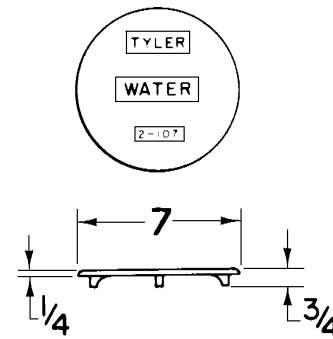

TEST TEES & PLUGS, SADDLES, DROP LID

**2-70 TEST TEE
(SV Less Plug)**

2-105 SEWER SADDLE

Ship Code	UPC No. 670610	Size	A	B	Wt.
S	025498	6x4	6	3 1/2	12.0

Ship Code	UPC No. 670610	Pipe Size	Tap Size	B	C	Wt. SV
S	024507	2	2	10 ³ / ₈	4 ¹ / ₄	6.0
S	024521	3	3	12³/₄	5¹/₂	10.0
S	024545	4	3 ¹ / ₂	13 ⁷ / ₈	6	14.0
S	024569	*4	3¹/₂	11³/₄	5³/₄	10.0
S	024583	4	4	13 ⁷ / ₈	6	14.0
S	024576	*4	4	11³/₄	5³/₄	10.0
S	024606	5	5	15	7 ¹ / ₈	22.0
S	024613	6	6	16	7¹/₈	26.0
S	024644	8	6	16	7	52.0
S	024637	8	8	20¹/₂	9¹/₂	47.0
S	024668	10	10	20 ¹ / ₂	9 ⁷ / ₈	73.0

**2-107 DROP LID
Fits 6" Spigot**

Ship Code	UPC No. 670610	Wt.
S	022831	3.2

**2-70 TEST TEE
W/ TYPE A PLUG**

Ship Code	UPC No. 670610	Pipe Size	Tap Size	B	C	Wt. SV
S	024675	2	2	10 ³ / ₈	4 ¹ / ₄	6.3
S	024699	3	3	12³/₄	5¹/₂	10.7
S	024750	4	3 ¹ / ₂	13 ⁷ / ₈	6	14.8
S	024712	*4	3¹/₂	11³/₄	5³/₄	10.8
S	024774	4	4	13 ⁷ / ₈	6	15.0
S	024736	*4	4	11³/₄	5³/₄	11.0
S	024798	5	5	15	7 ¹ / ₈	23.3
S	024811	6	6	16	7¹/₈	28.3
S	024828	8	6	16	7	54.3
S	024835	8	8	20¹/₂	9¹/₂	53.5
S	025436	**10	10	20 ¹ / ₂	9 ⁷ / ₈	80.0
S	383079	†12	8	22³/₄	9³/₄	90.0

2-90 WING NUT TEST PLUG

Ship Code	UPC No. 670610	Item	Size	A	B	C	SV
S	022503	2-91	1 1/2	1 3/8	1	10 ³ / ₄	1.5
S	022510	2-92	2	1 7/8	1	10³/₄	1.5
S	022527	2-93	3	2 7/8	1 1/2	11 1/2	2.5
S	022534	2-94	4	3 5/8	2 1/8	12 1/2	4.5
S	022541	2-95	5	4 1/2	2 3/8	17 1/2	5.0
S	022558	2-96	6	5 1/2	2 3/8	17 1/2	6.0
S	022565	2-98	8	7 5/8	2 7/8	17 1/2	11.0
S	022572	2-90-0	10	9 5/8	3 3/8	18	20.0
S	022589	2-90-2	12	11 3/4	3 1/2	15	36.0
N	022596	2-90-5	15	14 3/4	3 1/2	15	45.0

*Short Laying Length
**Type "O" Plug Furnished
† Southern Raised Head

SHIPPING CODE

S = From Stock
N = Non-Stock; Check in advance for availability.