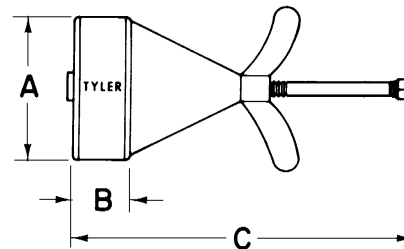

TEST TEES & PLUGS, SADDLES, DROP LID

**2-70 TEST TEE
(SV Less Plug)**

2-105 SEWER SADDLE

Ship Code	UPC No. 670610	Size	A	B	Wt.
S	025498	6x4	6	3 1/2	12.0

Ship Code	UPC No. 670610	Pipe Size	Tap Size	B	C	Wt. SV
S	024507	2	2	10 ³ / ₈	4 ¹ / ₄	6.0
S	024521	3	3	12³/₄	5¹/₂	10.0
S	024545	4	3 ¹ / ₂	13 ⁷ / ₈	6	14.0
S	024569	*4	3¹/₂	11³/₄	5³/₄	10.0
S	024583	4	4	13 ⁷ / ₈	6	14.0
S	024576	*4	4	11³/₄	5³/₄	10.0
S	024606	5	5	15	7 ¹ / ₈	22.0
S	024613	6	6	16	7¹/₈	26.0
S	024644	8	6	16	7	52.0
S	024637	8	8	20¹/₂	9¹/₂	47.0
S	024668	10	10	20 ¹ / ₂	9 ⁷ / ₈	73.0

**2-107 DROP LID
Fits 6" Spigot**

Ship Code	UPC No. 670610	Wt.
S	022831	3.2

**2-70 TEST TEE
W/ TYPE A PLUG**

Ship Code	UPC No. 670610	Pipe Size	Tap Size	B	C	Wt. SV
S	024675	2	2	10 ³ / ₈	4 ¹ / ₄	6.3
S	024699	3	3	12³/₄	5¹/₂	10.7
S	024750	4	3 ¹ / ₂	13 ⁷ / ₈	6	14.8
S	024712	*4	3¹/₂	11³/₄	5³/₄	10.8
S	024774	4	4	13 ⁷ / ₈	6	15.0
S	024736	*4	4	11³/₄	5³/₄	11.0
S	024798	5	5	15	7 ¹ / ₈	23.3
S	024811	6	6	16	7¹/₈	28.3
S	024828	8	6	16	7	54.3
S	024835	8	8	20¹/₂	9¹/₂	53.5
S	025436	**10	10	20 ¹ / ₂	9 ⁷ / ₈	80.0
S	383079	†12	8	22³/₄	9³/₄	90.0

2-90 WING NUT TEST PLUG

Ship Code	UPC No. 670610	Item	Size	A	B	C	SV
S	022503	2-91	1 1/2	1 3/8	1	10 ³ / ₄	1.5
S	022510	2-92	2	1 7/8	1	10³/₄	1.5
S	022527	2-93	3	2 7/8	1 1/2	11 1/2	2.5
S	022534	2-94	4	3 5/8	2 1/8	12 1/2	4.5
S	022541	2-95	5	4 1/2	2 3/8	17 1/2	5.0
S	022558	2-96	6	5 1/2	2 3/8	17 1/2	6.0
S	022565	2-98	8	7 5/8	2 7/8	17 1/2	11.0
S	022572	2-90-0	10	9 5/8	3 3/8	18	20.0
S	022589	2-90-2	12	11 3/4	3 1/2	15	36.0
N	022596	2-90-5	15	14 3/4	3 1/2	15	45.0

*Short Laying Length
**Type "O" Plug Furnished
† Southern Raised Head

SHIPPING CODE

S = From Stock
N = Non-Stock; Check in advance for availability.